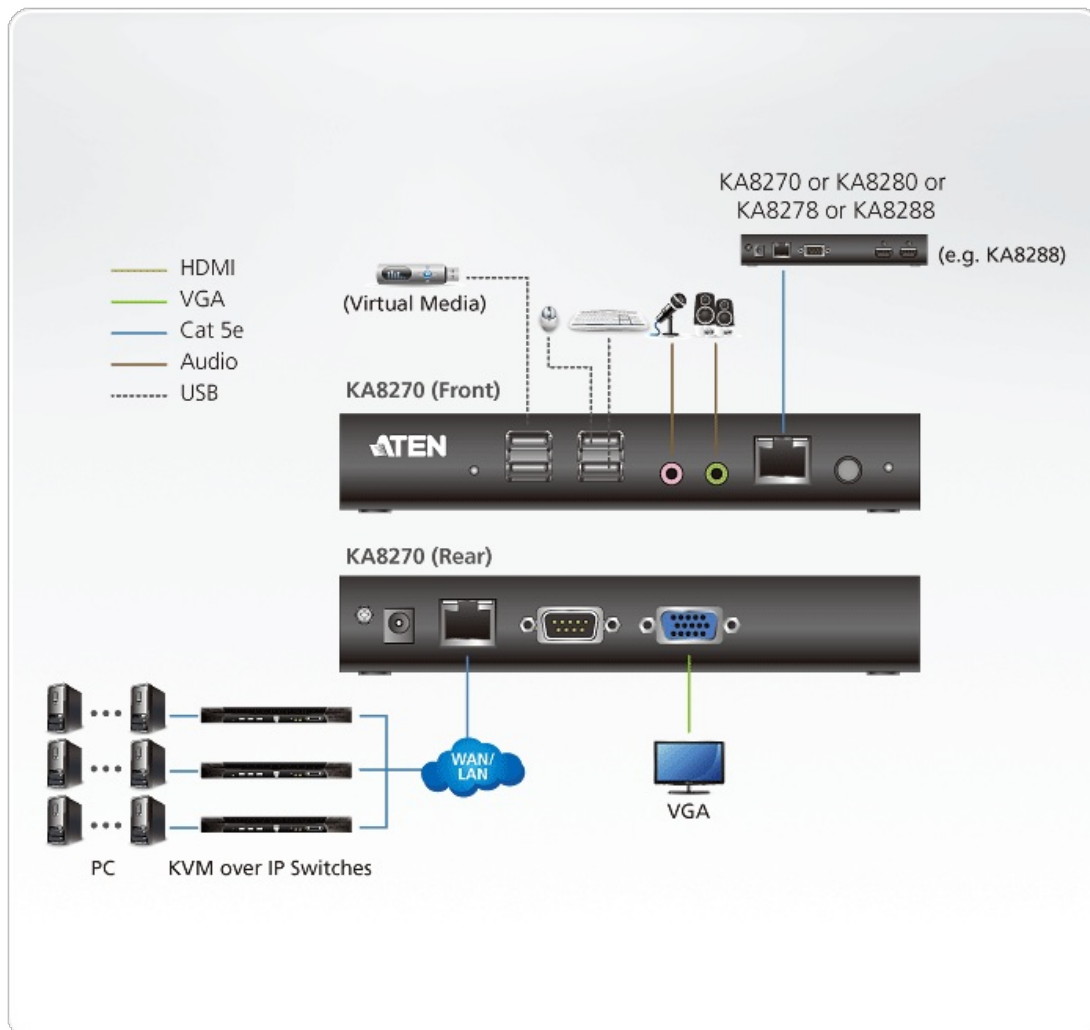

機體屬性	
外殼材質	金屬
重量 g (公克), kg (公斤), lb(英磅)	0.75 kg (1.65 lb)
尺寸 - 長 x 寬 x 高 cm (公分), in. (英吋)	17.42 x 15.54 x 2.88 cm (6.86 x 6.12 x 1.13 in.)
Compatible Appliances	
KVM over IP 多電腦切換器	KN1132V, KN2116VA, KN4116VA, KN2132VA, KN4132VA, KN4164V, KN8132V, KN8164V, KN2124VA, KN4124VA, KN2140VA, KN4140VA, CN8000A, KN1000A, KN1108VA, KN1116VA, KL1108V, KL1116V, CN9600.
附註	對於部分上機架機種，規格表中尺寸 (長 x 寬 x 高) 亦代表 (寬 x 深 x 高)

連線圖