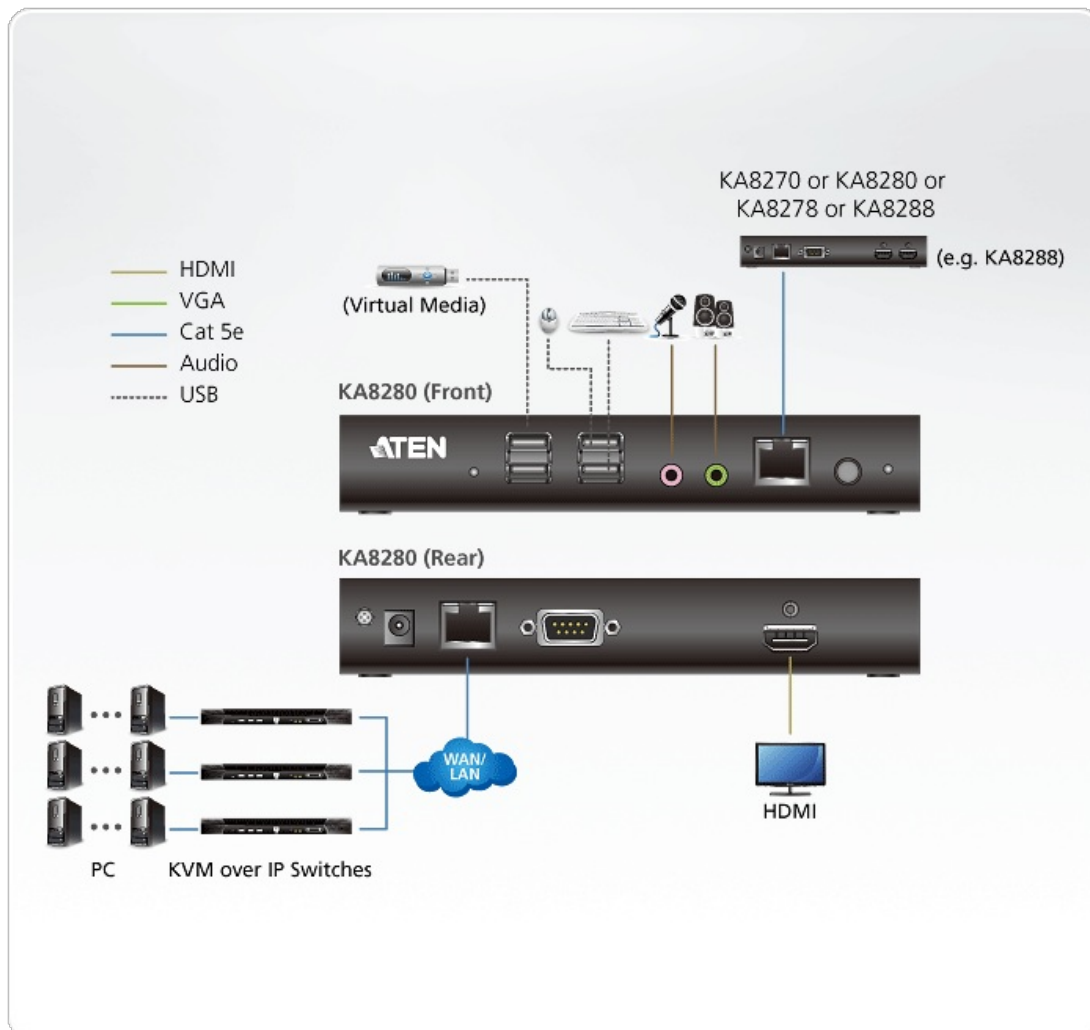

機體屬性	
外殼材質	金屬
重量 g (公克), kg (公斤), lb(英磅)	0.75 kg (1.65 lb)
尺寸 - 長 x 寬 x 高 cm (公分), in. (英吋)	17.42 x 15.54 x 2.88 cm (6.86 x 6.12 x 1.13 in.)
Compatible Appliances	
KVM over IP 多電腦切換器	KN1132V, KN2116VA, KN4116VA, KN2132VA, KN4132VA, KN4164V, KN8132V, KN8164V, KN2124VA, KN4124VA, KN2140VA, KN4140VA, CN8000A, KN1000A, KN1108VA, KN1116VA, KL1108V, KL1116V, CN9600.
附註	對於部分上架機種，規格表中尺寸 (長 x 寬 x 高) 亦代表 (寬 x 深 x 高)

連線圖