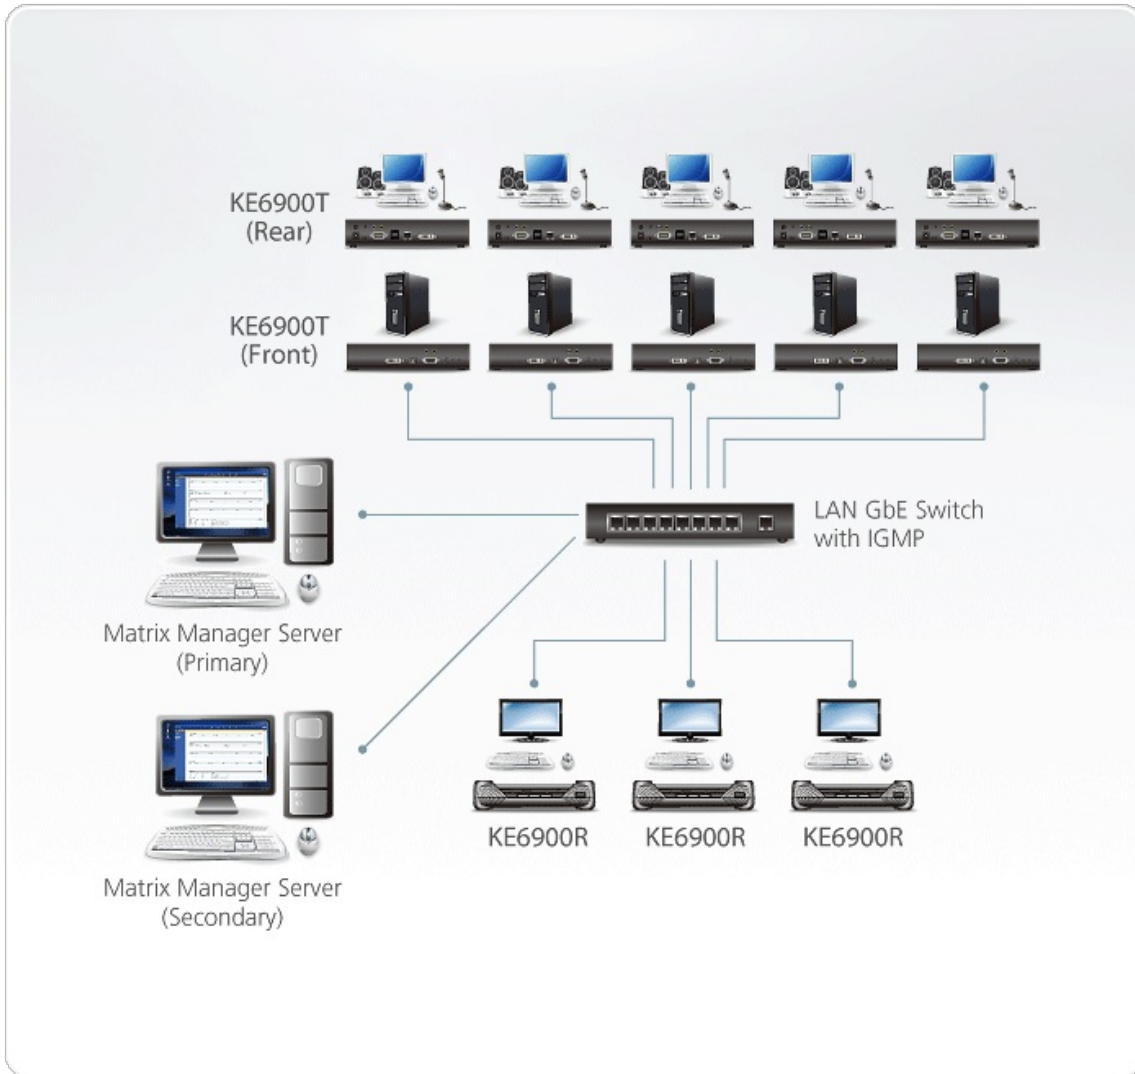

連線圖

ATEN International Co., Ltd.

3F., No.125, Sec. 2, Datong Rd., Sijhih District., New Taipei City 221, Taiwan
Phone: 886-2-8692-6789 Fax: 886-2-8692-6767
www.aten.com E-mail: marketing@aten.com

© Copyright 2015 ATEN® International Co., Ltd.
ATEN and the ATEN logo are trademarks of ATEN International Co., Ltd.
All rights reserved. All other trademarks are the property of their
respective owners.