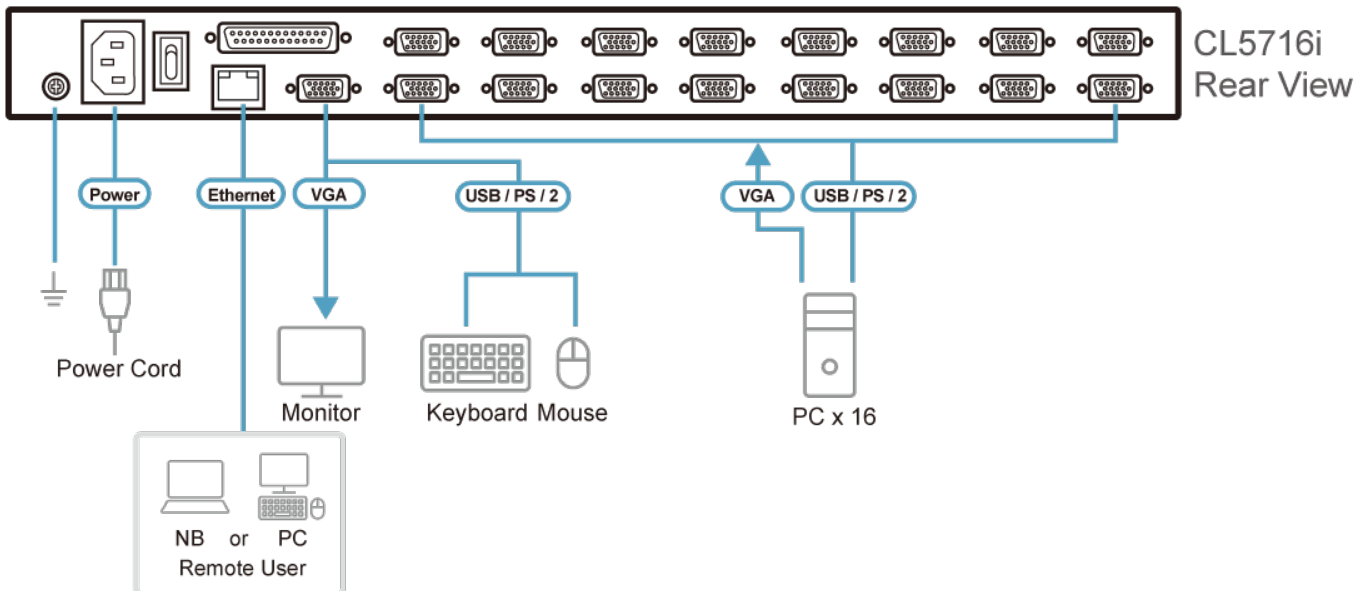

耗電量	AC110V:26.8W:138BTU/h AC220V:27.7W:143BTU/h 附註: ●單位=瓦特：表示設備在沒有外部負載情況下的典型功率損耗 ●單位= BTU/h：表示設備滿載時的功率損耗	AC110V:30.8W:157BTU/h AC220V:31.8W:162BTU/h 附註: ●單位=瓦特：表示設備在沒有外部負載情況下的典型功率損耗 ●單位= BTU/h：表示設備滿載時的功率損耗
作業環境		
操作溫度	0-50°C	0-50°C
儲存溫度	-20-60°C	-20-60°C
溼度	0-80% RH, 無凝結	0-80% RH, 無凝結
機體屬性		
外殼材質	金屬 + 塑膠	金屬 + 塑膠
重量 g (公克), kg (公斤), lb(英磅)	13.61 kg (29.98 lb)	13.67 kg (30.11 lb)
尺寸 - 長 x 寬 x 高 cm (公分), in. (英吋)	48.00 x 64.27 x 4.40 cm (18.9 x 25.3 x 1.73 in.)	48.00 x 68.92 x 4.40 cm (18.9 x 27.13 x 1.73 in.)
附註	對於部分上機架機種，規格表中尺寸 (長 x 寬 x 高) 亦代表 (寬 x 深 x 高)	

連線圖