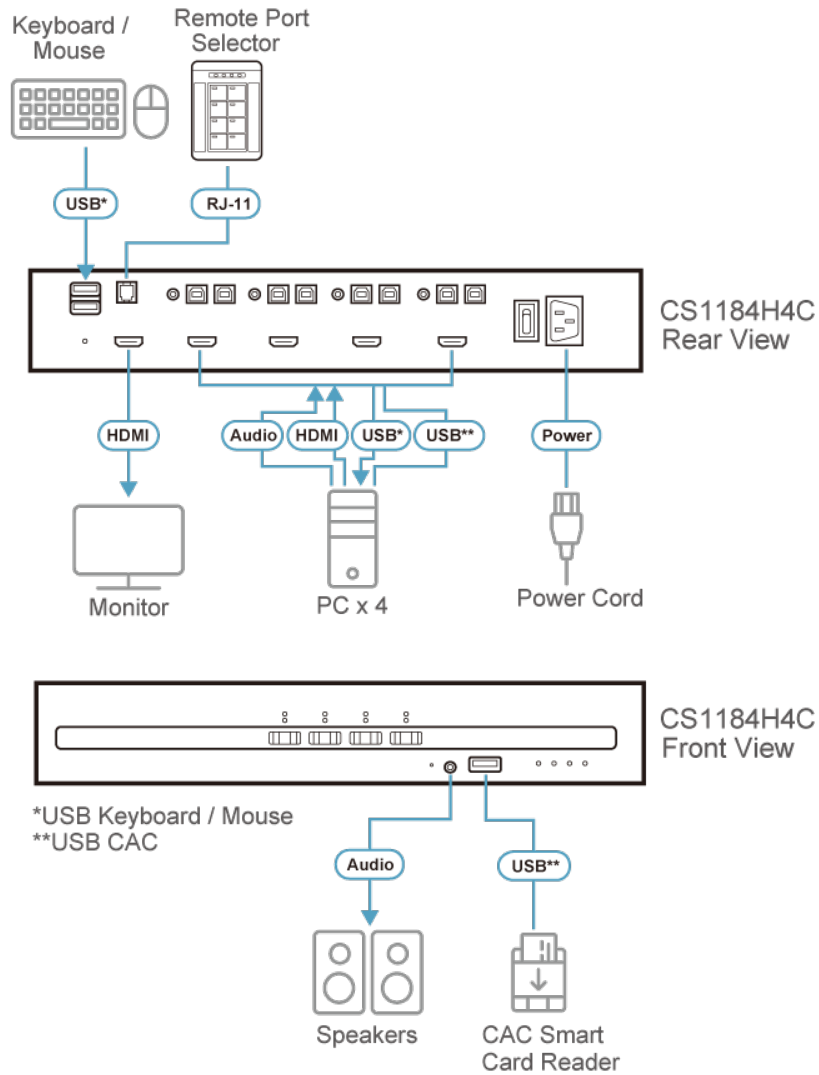

連線圖

ATEN International Co., Ltd.

3F, No.125, Sec. 2, Datong Rd., Sijhih District., New Taipei City 221, Taiwan
Phone: 886-2-8692-6789 Fax: 886-2-8692-6767
www.aten.com E-mail: marketing@aten.com