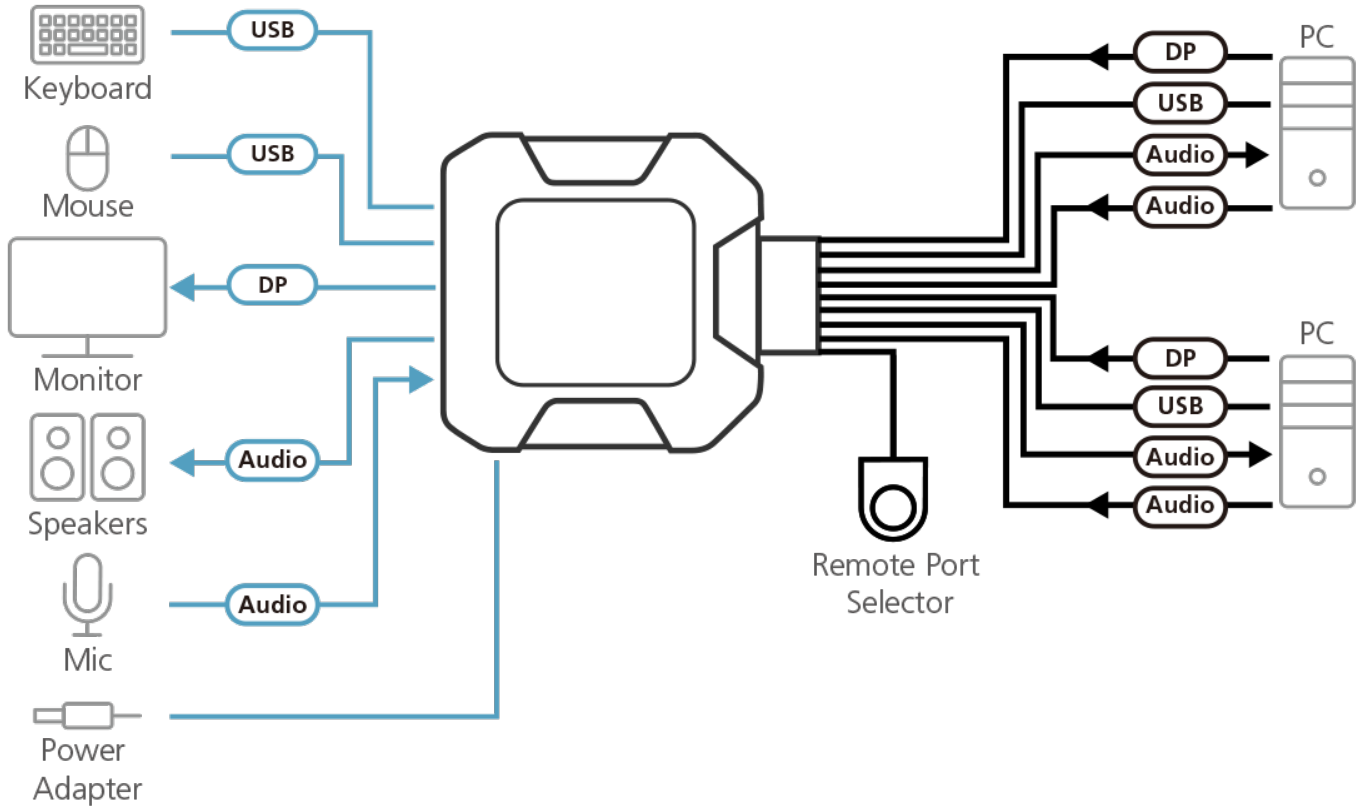

連線圖

ATEN International Co., Ltd.

3F., No.125, Sec. 2, Datong Rd., Sijhih District., New Taipei City 221, Taiwan
Phone: 886-2-8692-6789 Fax: 886-2-8692-6767
www.aten.com E-mail: marketing@aten.com