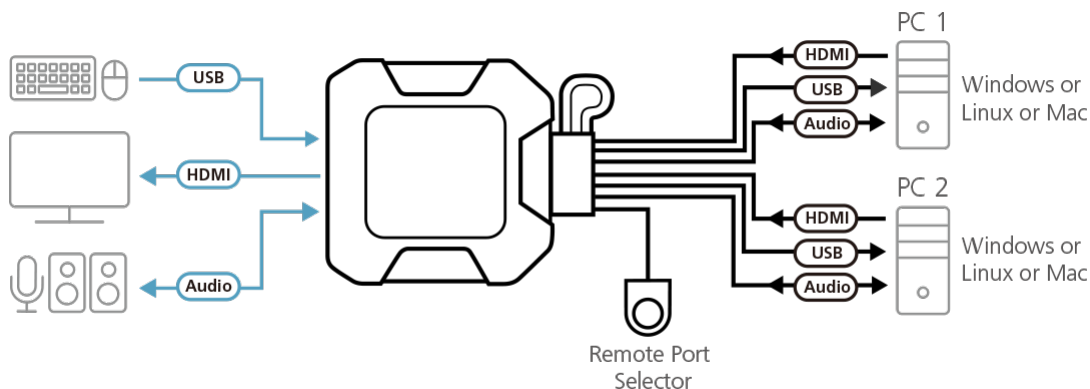

規格

電腦連接數	2
連接埠選擇	外接式切換按鍵
連接介面	
控制端連接埠	1 x HDMI母頭 2 x USB Type A母頭 1 x 3.5mm音訊插孔 母頭 (綠) 1 x 3.5mm音訊插孔 母頭 (粉紅)
KVM (電腦) 連接埠	2 x HDMI公頭 2 x USB Type A公頭 2 x 3.5mm音訊插頭 公頭 (綠) 2 x 3.5mm音訊插頭 公頭 (粉紅)
電源 (選配)	1 x USB Micro Type B 母頭
LED 燈	
電腦端連接埠 (已選擇)	2 (白)
線材長度	
KVM	2 x 1.2 公尺
外接式切換按鍵	1.8 公尺
模擬功能	
鍵盤 / 滑鼠	無
視訊	最高可達 4096 x 2160 @ 60Hz, 2560 x 1440 @ 144Hz
耗電量	DC5V:1.4W:19BTU/h 附註: ●單位=瓦特: 表示設備在沒有外部負載情況下的典型功率損耗 ●單位= BTU/h: 表示設備滿載時的功率損耗
作業環境	
操作溫度	0 - 50°C
儲存溫度	-20 - 60°C
濕度	0-80% RH, 無凝結
機體屬性	
外殼材質	塑膠
重量 g (公克), kg (公斤), lb(英磅)	0.34 kg (0.75 lb)
尺寸 - 長 x 寬 x 高 cm (公分), in. (英吋)	8.34 x 8.42 x 3.04 cm (3.28 x 3.31 x 1.2 in.)
附註	對於部分上機架機種, 規格表中尺寸 (長 x 寬 x 高) 亦代表 (寬 x 深 x 高)

連線圖

ATEN International Co., Ltd.

3F., No.125, Sec. 2, Datong Rd., Sijhih District, New Taipei City 221, Taiwan
Phone: 886-2-8692-6789 Fax: 886-2-8692-6767
www.aten.com E-mail: marketing@aten.com