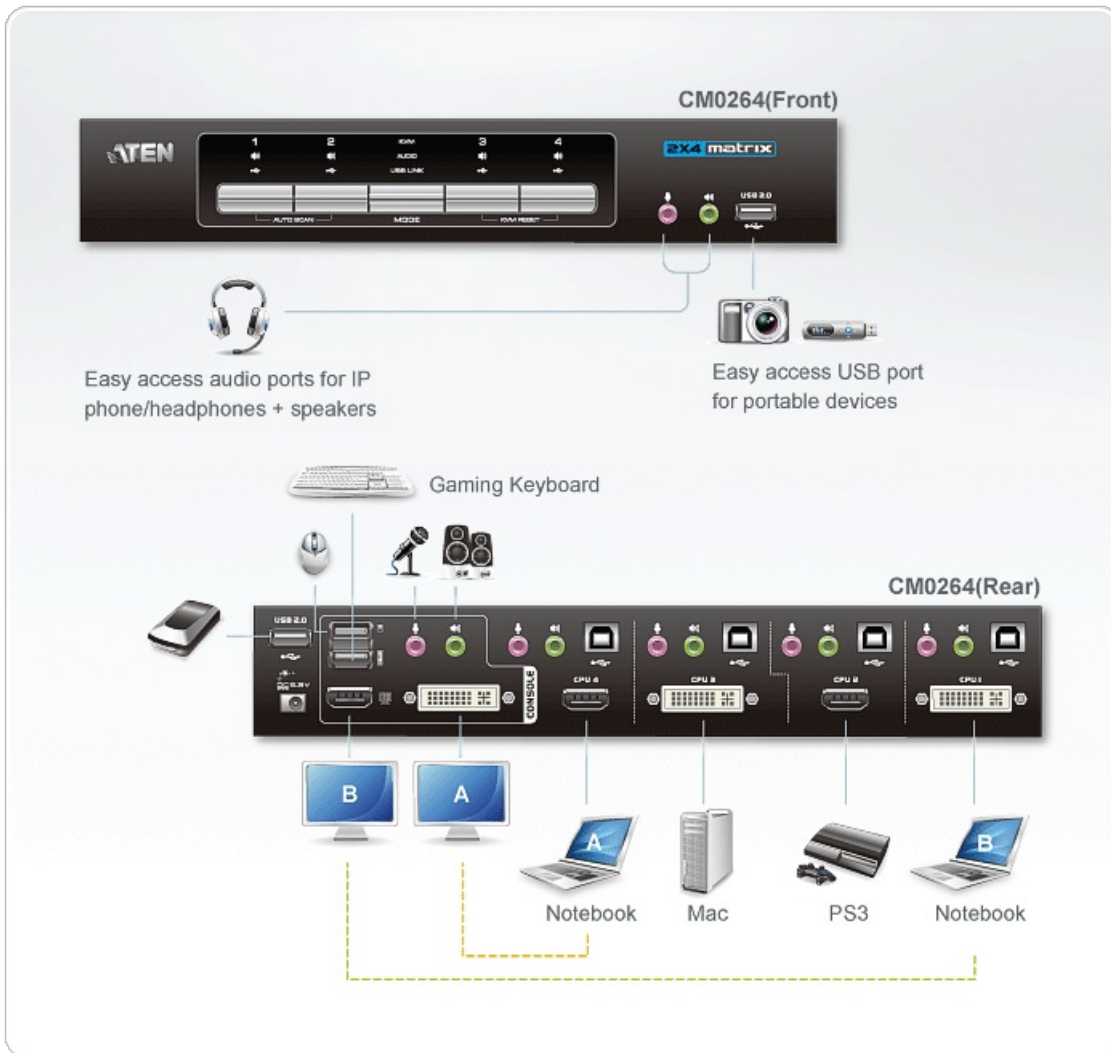

連線圖

ATEN International Co., Ltd.

3F., No.125, Sec. 2, Datong Rd., Sijhih District., New Taipei City 221, Taiwan
Phone: 886-2-8692-6789 Fax: 886-2-8692-6767
www.aten.com E-mail: marketing@aten.com

© Copyright 2015 ATEN® International Co., Ltd.
ATEN and the ATEN logo are trademarks of ATEN International Co., Ltd.
All rights reserved. All other trademarks are the property of their respective owners.