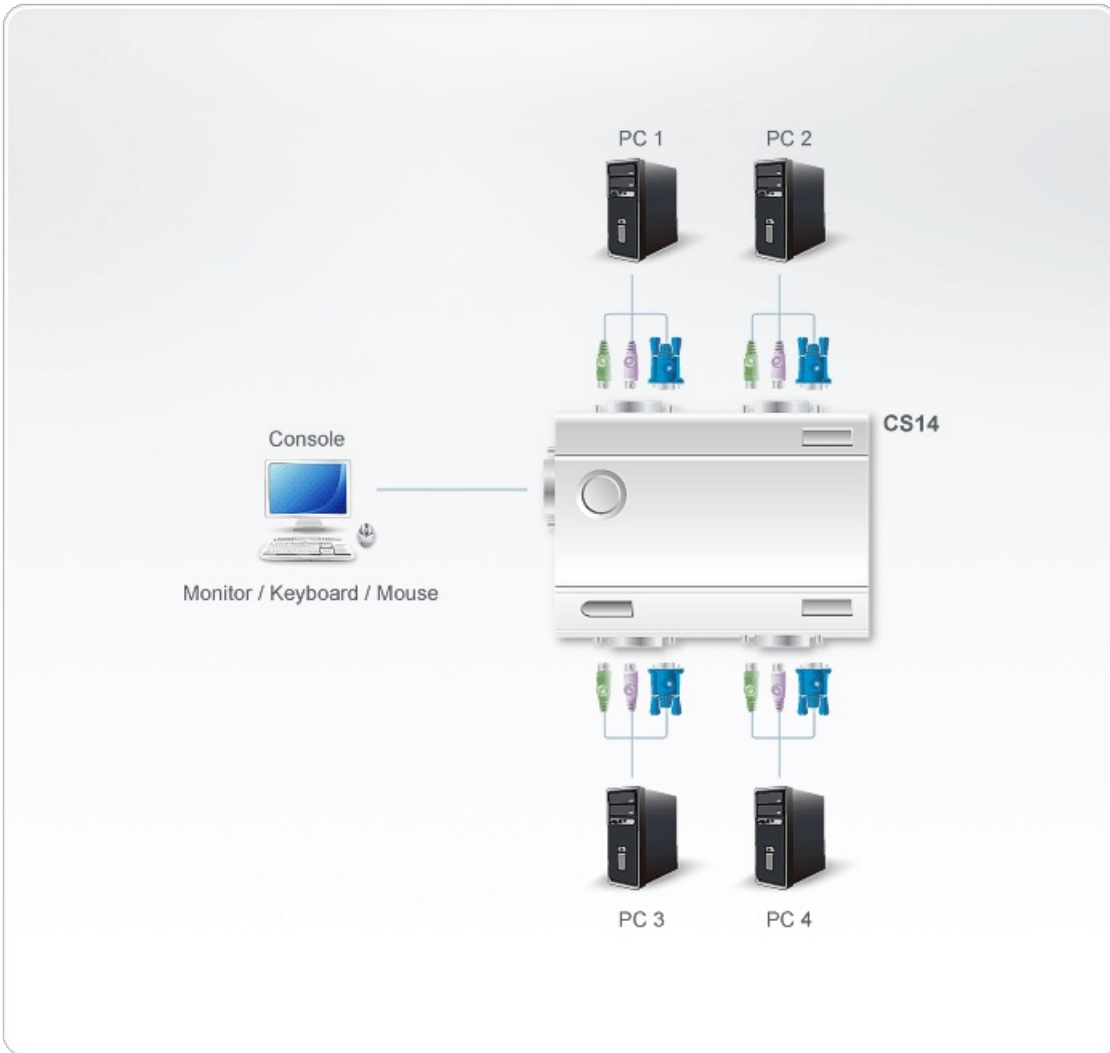

連線圖

ATEN International Co., Ltd.

3F., No.125, Sec. 2, Datong Rd., Sijhih District., New Taipei City 221, Taiwan
Phone: 886-2-8692-6789 Fax: 886-2-8692-6767
www.aten.com E-mail: marketing@aten.com

© Copyright 2015 ATEN® International Co., Ltd.
ATEN and the ATEN logo are trademarks of ATEN International Co., Ltd.
All rights reserved. All other trademarks are the property of their
respective owners.