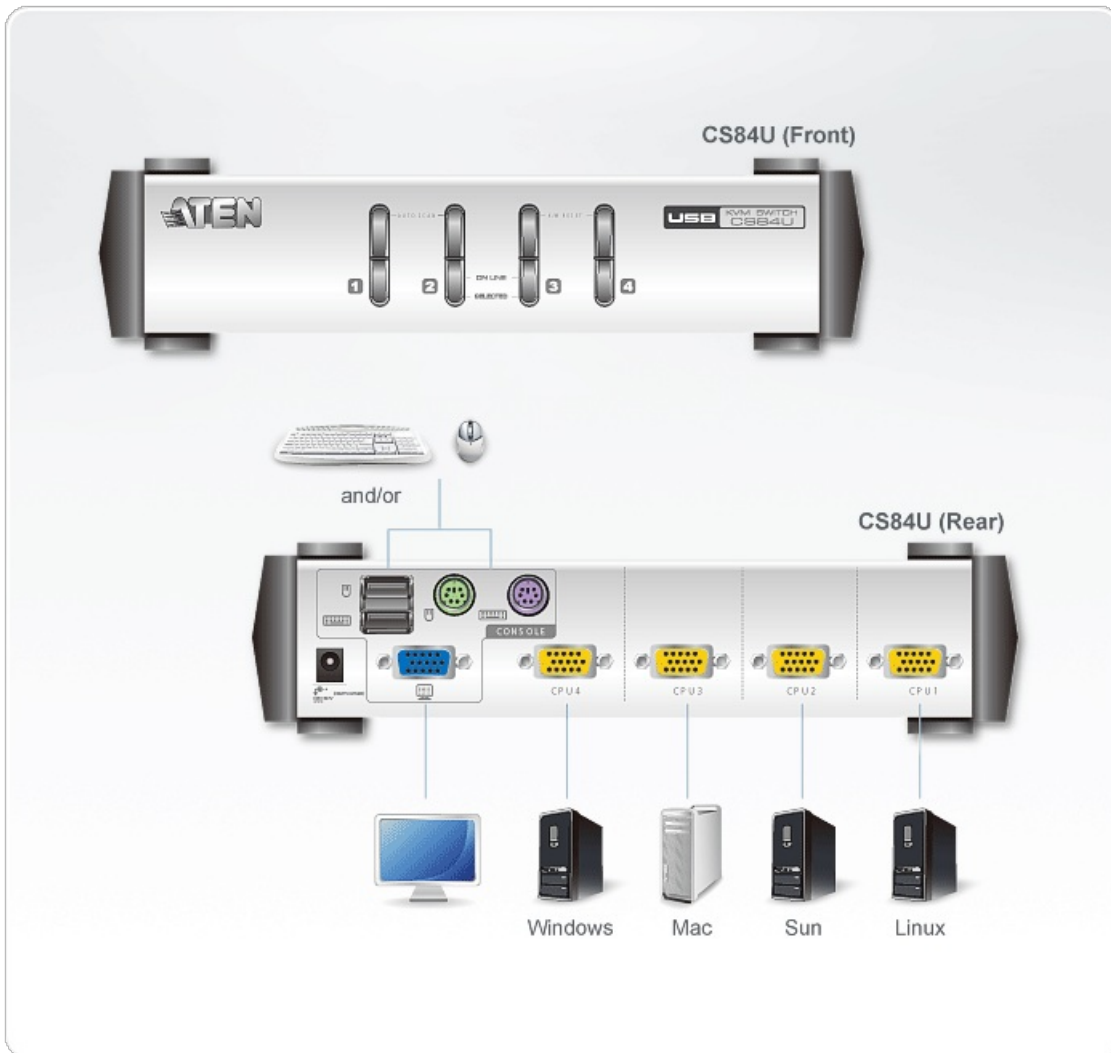

連線圖

ATEN International Co., Ltd.

3F., No.125, Sec. 2, Datong Rd., Sijhih District., New Taipei City 221, Taiwan
Phone: 886-2-8692-6789 Fax: 886-2-8692-6767
www.aten.com E-mail: marketing@aten.com

© Copyright 2015 ATEN® International Co., Ltd.
ATEN and the ATEN logo are trademarks of ATEN International Co., Ltd.
All rights reserved. All other trademarks are the property of their
respective owners.