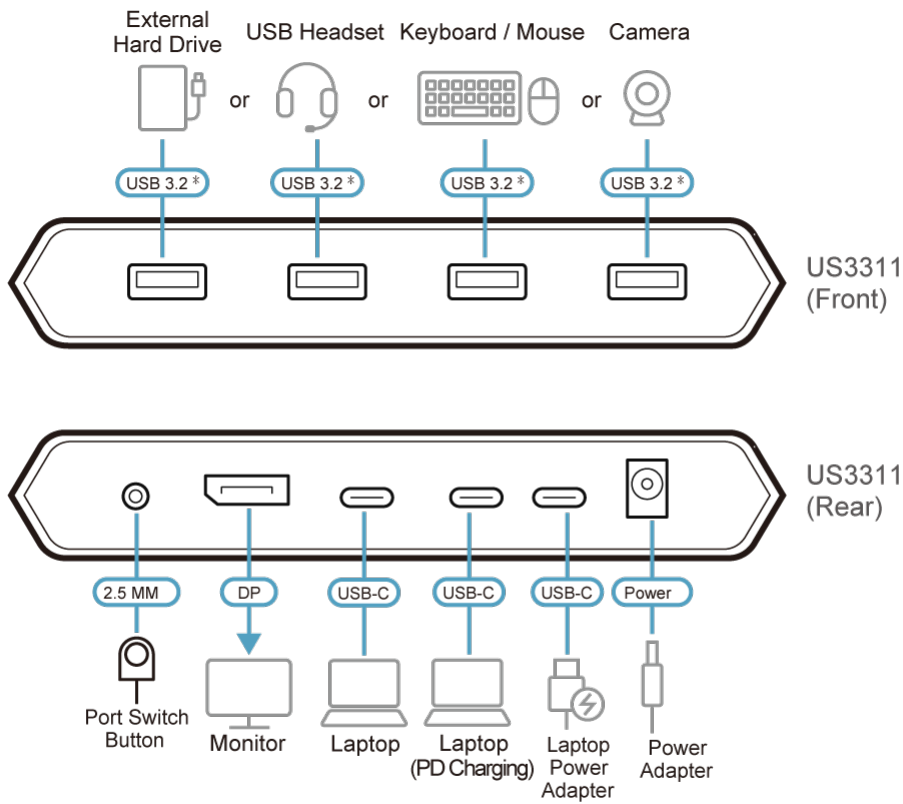

連線圖

*The indicated ports are USB 3.2 Gen 1 compliant.

ATEN International Co., Ltd.

3F., No.125, Sec. 2, Datong Rd., Sijhih District., New Taipei City 221, Taiwan
Phone: 886-2-8692-6789 Fax: 886-2-8692-6767
www.aten.com E-mail: marketing@aten.com