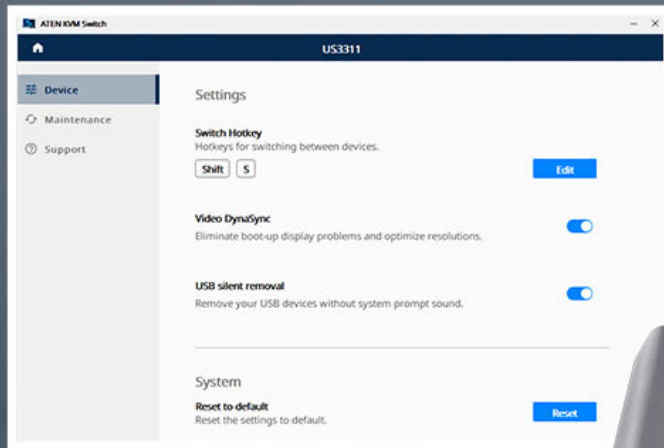

3秒快速切換，提升桌面效率

ATEN 獨家技術帶來驚人的切換速度，只需 3 秒即可在兩種系統間迅速切換，讓工作流程前所未有地順暢高效。

註：此結果為 ATEN 內部測試數據。實際切換速度可能因電腦效能而有所差異。

	US3311 Duo Flex KVM 切換器 	它牌產品
PC 連接介面	 2 USB-C x 2	3 USB-C x 1、HDMI x 2
切換速度	 3 秒 快速高效	9 秒
切換連接埠	 遠端連接埠選擇器 隨插即用 靈活切換	內建按鈕
控制端介面	 USB-A x 4、DisplayPort x 1 支援即插即用擴充	USB-A x 2、HDMI x 1
電腦端介面	 USB-C x 2 少了雜亂佈線的桌面更有序	USB-C x 1 + USB-A & HDMI x 2
USB 標準	 USB 3.2 Gen 1 高速資料傳輸	USB 2.0
供電能力	 100W 可同時為 2 台裝置充電	N/A
包裝內容物	 USB-C線 x 2、40W 電源轉接器 x 1 附贈 USB-C 線的超值優惠	僅附電源變壓器

更多功能

安裝 ATEN KVM Utility 軟體可以啟動其它功能：快速鍵切換、USB 安全移除、Video DynaSync 螢幕動態同步顯示 (2 台電腦皆能保持最佳螢幕解析度)。

註：請至 [Microsoft 商店](#) 或 [Mac App 商店](#) 下載「ATEN KVM Utility」應用。

ATEN KVM Utility

快速鍵切換

螢幕動態同步顯示

USB 靜音移除

獨家技術，確保最佳解析度及視窗配置