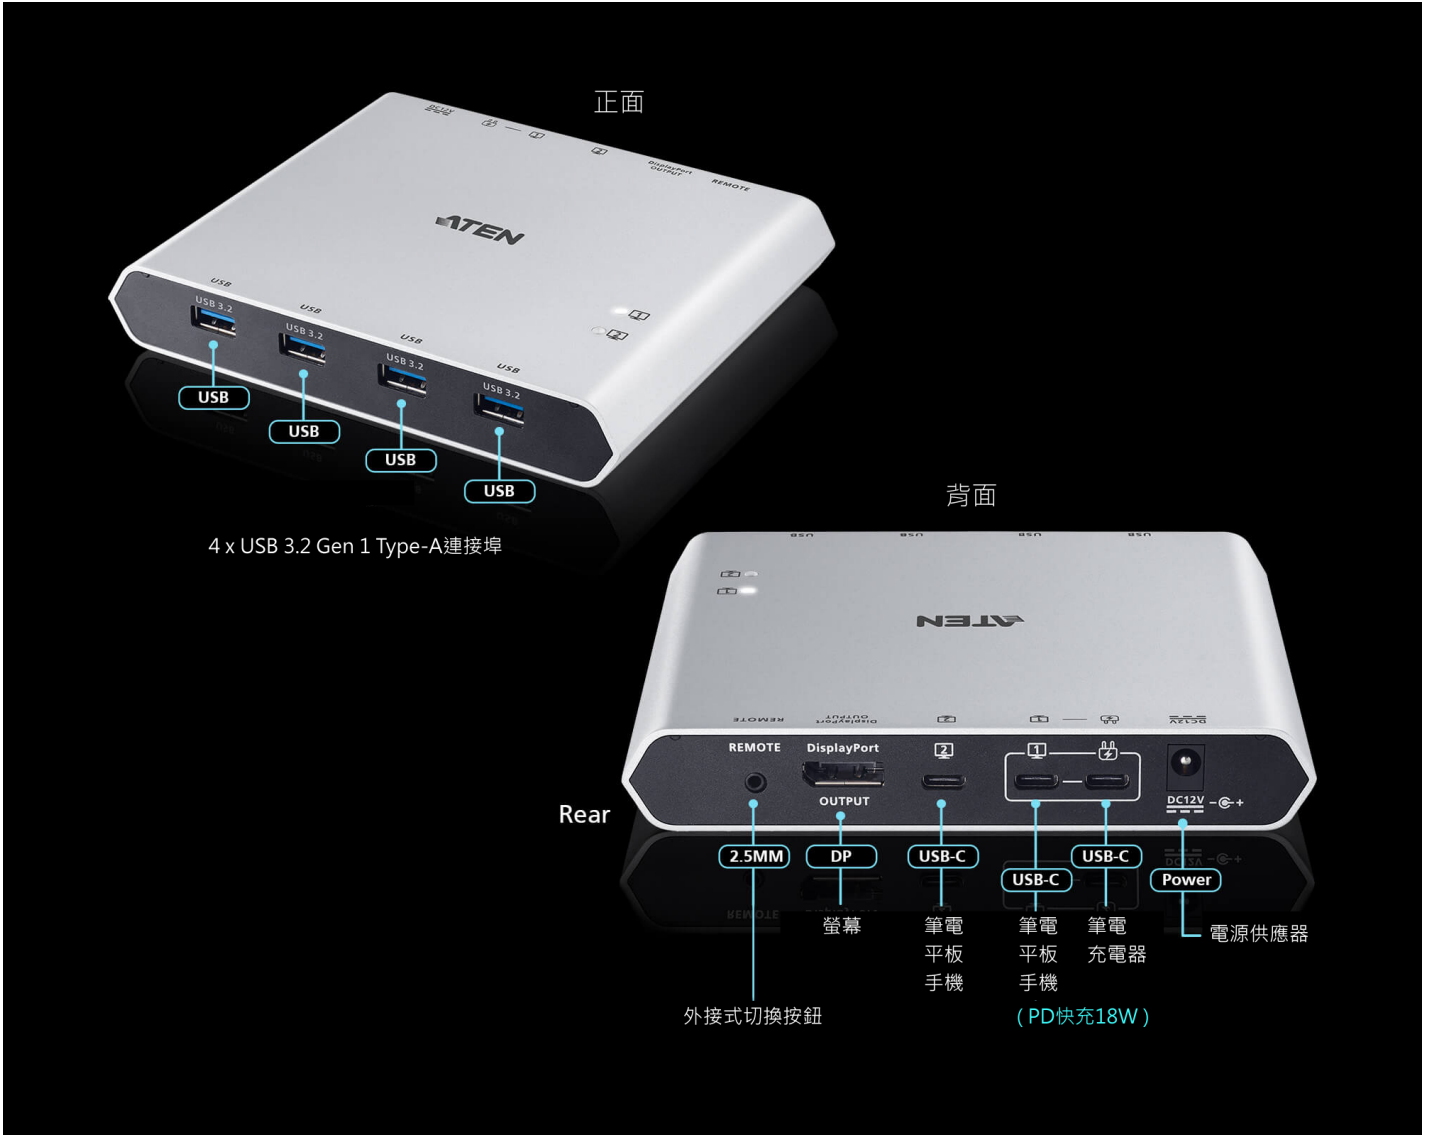

US3311

2埠USB-C 4K DP KVM 跨裝置切換器 | Duo Flex (8K、兼容USB 3.2 / 4.0和Thunderbolt 4)

Type-C 工作神器

USB-C Device x2

快速切換

USB3.2x4

5Gbps

100W PD

8K
4K144/120Hz

DisplayPort 1.4

雙重彈性

2埠 USB-C 4K DP KVM 跨裝置切換器
(相容於8K, USB 3.2 / 4.0, Thunderbolt 4)

適用週邊裝置
Windows | M1/M2 MacOS / iPadOS
Android | iPhone 15 Pro系列

*圖文中出現其他公司(例如Apple)的產品, 僅為展示與ATEN產品的相容性, 不代表ATEN與該公司有代言、贊助或為關係企業。

領先業界, 快速切換兩台 USB-C & Thunderbolt 3/4 裝置

減少多電腦工作站桌面的亂象, 就從 USB-C 線開始。ATEN US3311 採用單一 USB-C 線連接電腦, 能傳輸影像、音訊、資料和充電, 大幅減少線材使用, 並可讓兩台 USB-C / Thunderbolt 3/4 裝置; 例如: 筆電、平板, 以及具有 Dex 模式的手機共享一台螢幕與一組滑鼠鍵盤, 有效節省桌面空間和設備成本, 讓您的效率更上層樓。

*圖文中出現其他公司（例如Apple）的產品，僅為展示與ATEN產品的相容性，不代表ATEN與該公司有代售、贊助或為關係企業。

簡約設計，大改變

絕佳的 4 埠 USB 3.2 擴充

透過 4 個 USB 3.2 Gen1 連接埠，資料傳輸速度高達 5Gb/s，不需要額外的 USB 集線器。無論是鍵盤、滑鼠、硬碟、耳機、網路攝影機或喇叭，皆可享有比 USB 2.0 480Mb/s 快十倍的超高效能。

USB 3.2 5Gbps