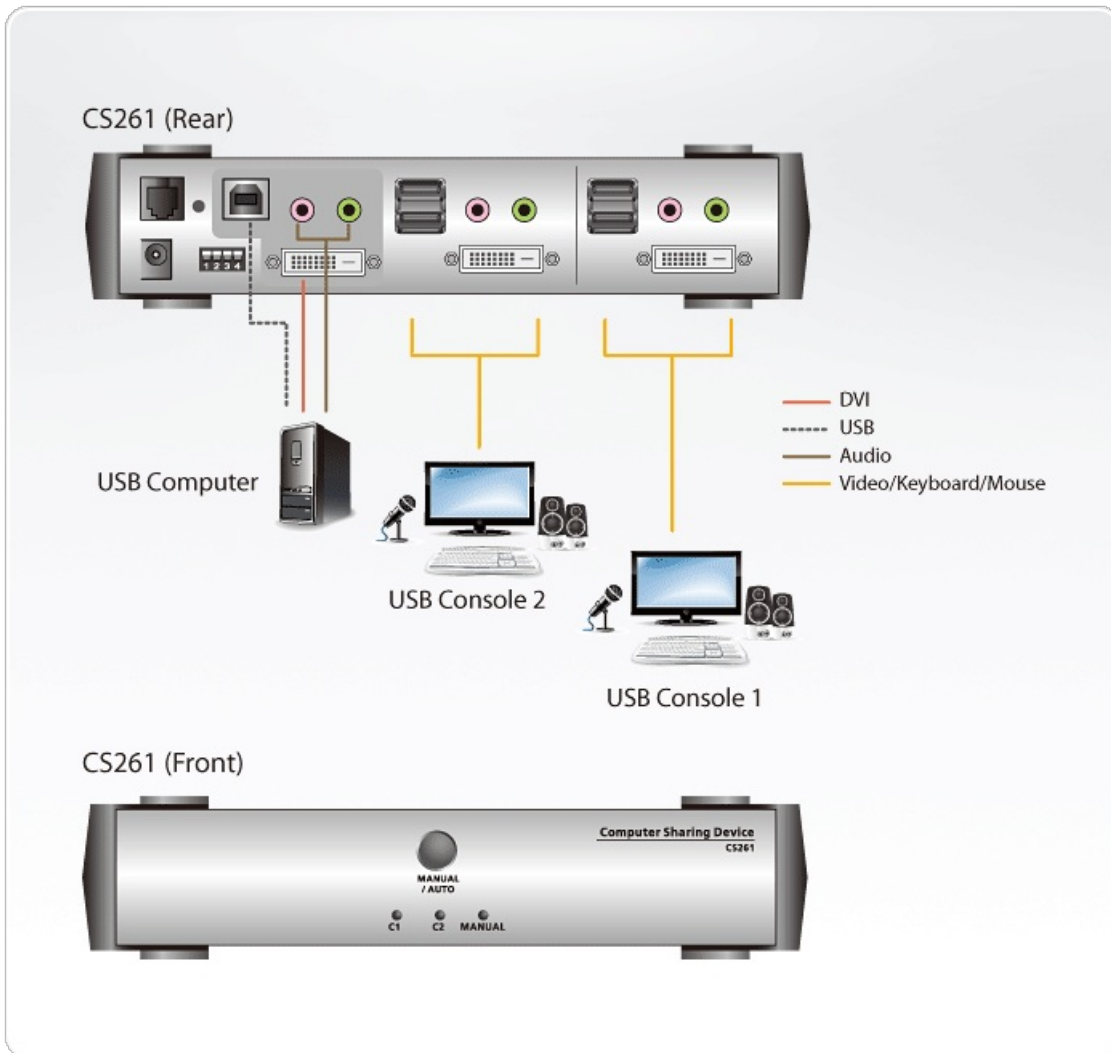

連線圖

ATEN International Co., Ltd.

3F., No.125, Sec. 2, Datong Rd., Sijhih District., New Taipei City 221, Taiwan
Phone: 886-2-8692-6789 Fax: 886-2-8692-6767
www.aten.com E-mail: marketing@aten.com

© Copyright 2015 ATEN® International Co., Ltd.
ATEN and the ATEN logo are trademarks of ATEN International Co., Ltd.
All rights reserved. All other trademarks are the property of their respective owners.