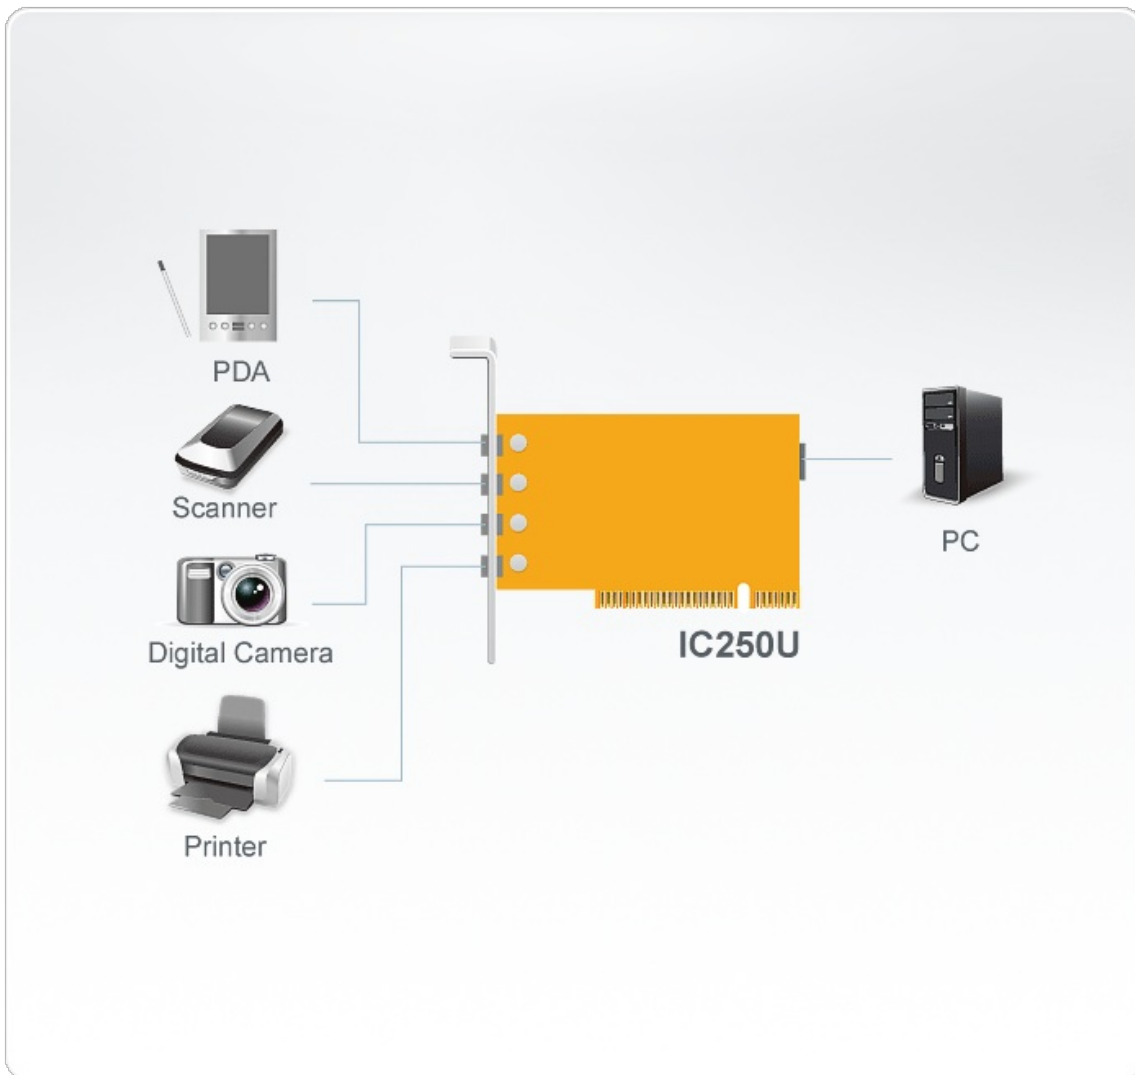

連線圖

ATEN International Co., Ltd.

3F., No.125, Sec. 2, Datong Rd., Sijhih District., New Taipei City 221, Taiwan
Phone: 886-2-8692-6789 Fax: 886-2-8692-6767
www.aten.com E-mail: marketing@aten.com

© Copyright 2015 ATEN® International Co., Ltd.
ATEN and the ATEN logo are trademarks of ATEN International Co., Ltd.
All rights reserved. All other trademarks are the property of their
respective owners.