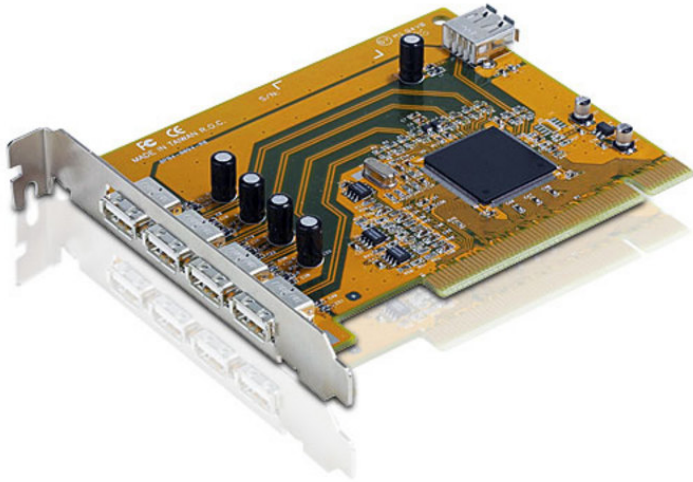

IC250U

5埠USB2.0 PCI卡

IC250U為5埠USB PCI卡，支援熱插拔隨插即用。 [【與業務聯絡】](#)

功能

- 符合USB2.0 規格，支援隨插即用及熱插拔功能，可連接各種高速(480/12Mbps)與低速(1.5Mbps) USB週邊產品完全相容USB2.0規格，支援傳輸速率可達480Mbps
- 可支援作業系統: Windows 2000、Windows XP、[Windows Vista](#)