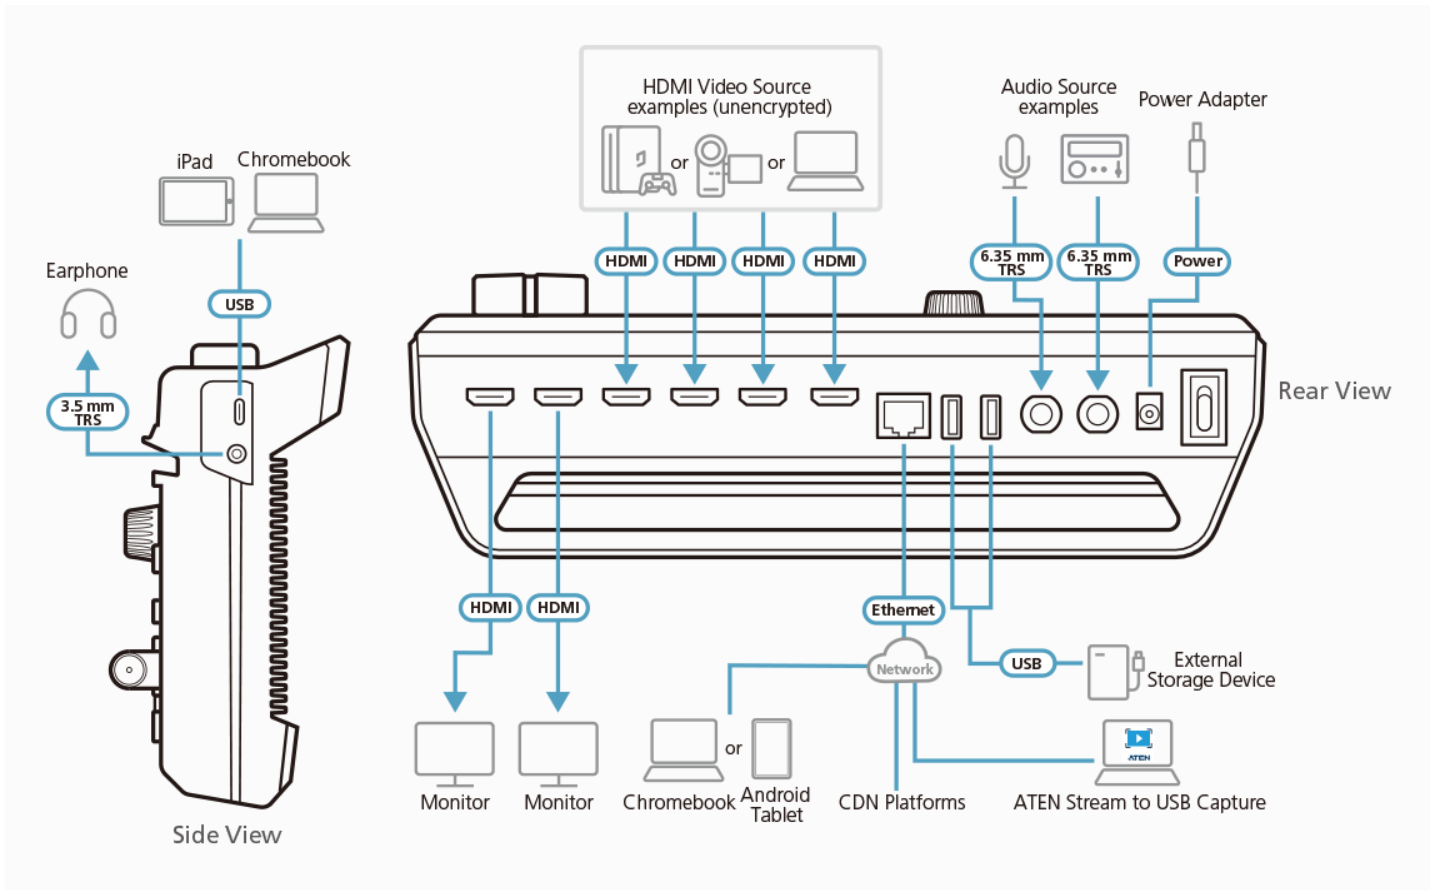

電源	
最大輸入額定值	DC12V, 7.5A
耗電量	DC12V:17.37W:184BTU/h 附註: ●單位=瓦特：表示設備在沒有外部負載情況下的典型功率損耗 ●單位= BTU/h：表示設備滿載時的功率損耗
機體屬性	
外殼材質	金屬
重量 g (公克), kg (公斤), lb(英磅)	1.85 kg (4.07 lb)
尺寸 - 長 x 寬 x 高 cm (公分), in. (英吋)	28.85 x 18.99 x 9.66 cm (11.36 x 7.48 x 3.8 in.)
附註	對於部分上機架機種，規格表中尺寸 (長 x 寬 x 高) 亦代表 (寬 x 深 x 高)

連線圖

ATEN International Co., Ltd.

3F, No.125, Sec. 2, Datong Rd., Sijih District., New Taipei City 221, Taiwan
Phone: 886-2-8692-6789 Fax: 886-2-8692-6767
www.aten.com E-mail: marketing@aten.com