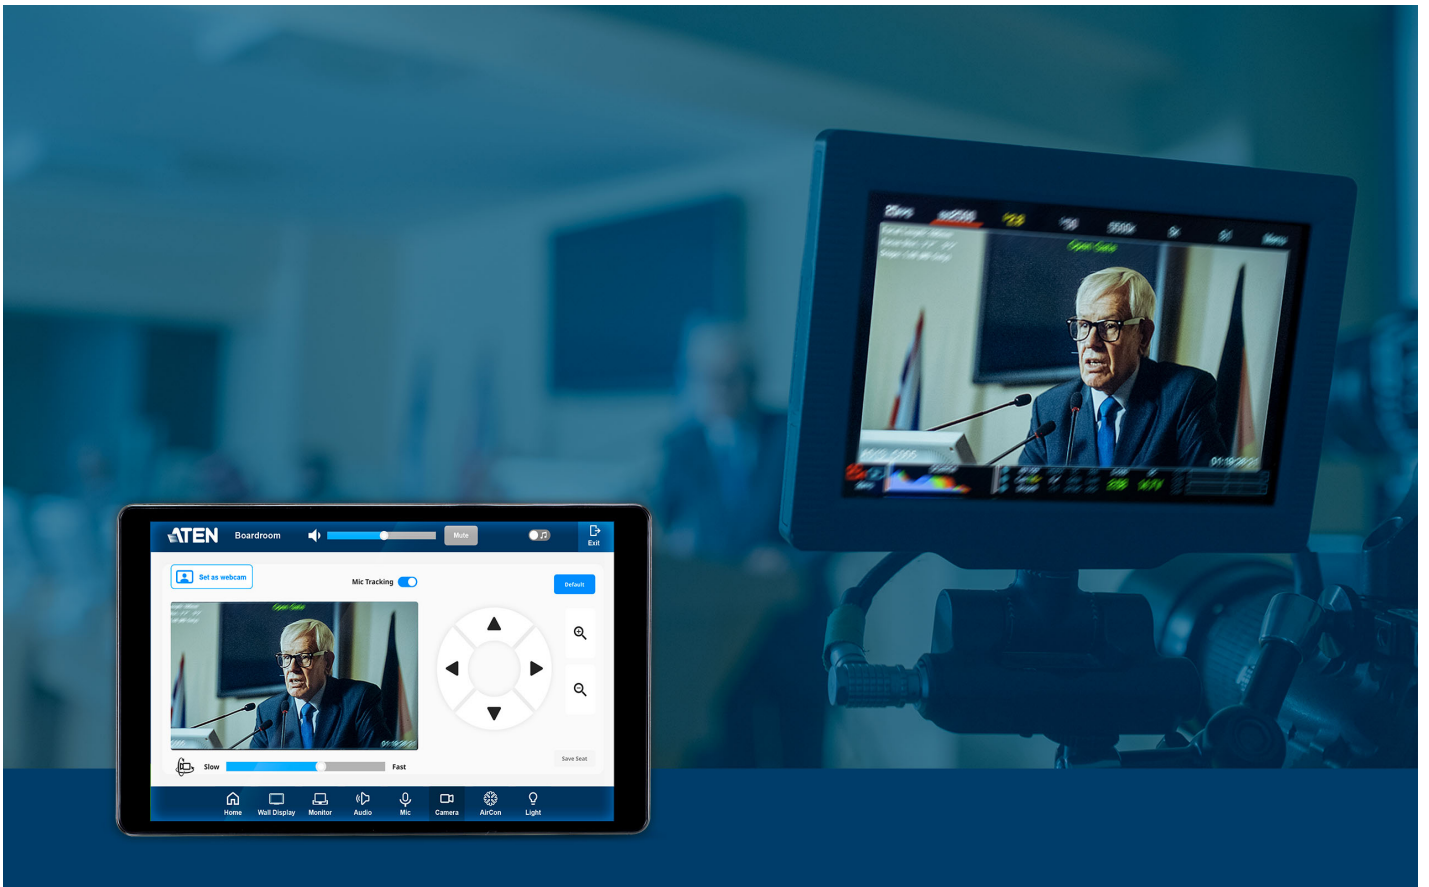

VK320

8" 控制面板

單一面板，全面控制

VK320 8吋控制面板

VK320 8吋控制面板以直覺且靈敏的操作介面，集中管理多個系統的控制，並可在 [ATEN Control System](#) App 與第三方App之間快速切換。亦可整合 ATEN [空間預約系統](#)，讓使用者在面板上更新會議室狀態，簡化會議設定。其精巧的 8 吋設計，並支援乙太網路供電 (PoE)，非常適合應用於需高空間利用率的場域，如數位講台與演講台；在此類環境中，小巧體積與簡化佈線尤為關鍵。

透過AppSwitcher 控制第三方應用程式

除了與 [ATEN 控制系統](#) 對接外, VK320 還可用作第三方應用程式專用的、經濟高效的觸控面板, 例如視訊會議、設備控制或自訂會議室 App, 無需額外的控制主機即可控制。

簡化會議室預約流程

整合 [ATEN Unizon](#) 與 [空間預約系統](#), 使用者可從面板進行會議室預約、簽到 / 簽退、查看狀態, 以及延長預約時間, 只需在面板上輕點幾下即可完成 —— 在會議中的任何時間均可輕鬆操作。

即時影像預覽

VK320 支援原生 RTSP / ONVIF 協定，可顯示來自 IP 攝影機以及 ATEN [VE89影音傳送器](#) 的影像。使用者可在面板上預覽並快速切換不同影像來源。

集中式空間管理

支援多重預覽顯示 (multi-viewer)，從 VK320 面板即可監控多個空間，流暢切換顯示不同空間的畫面，輕鬆管理整個環境。

聯繫 ATEN 專家

請填寫表格，ATEN專家將與您聯繫。

請輸入您的名字 *

App Switching

RBS Integration

Video Streaming
Preview

Multi-Room
Centralized Control

Power
over Ethernet

US/EU Mounting

功能

- 8吋細邊框觸控面板
- 內建ATEN控制系統應用程式，用於整合ATEN控制系統
- 支援AppSwitcher，可切換與操作多個應用程式
- 與ATEN Unizon及ATEN空間預約系統整合，可顯示房間使用及運作狀態
- 管理員可透過設定檔集中控制多個會議空間
- 可透過密碼驗證來限制使用者獲取設定檔的權限
- 多台 ATEN 觸控面板、行動裝置及平板電腦之間的系統控制同步
- Demo模式 – 無需連接控制器，即可進行操作示範，同時讓使用者熟悉各項重要功能
- 螢幕保護功能有助於節能並延長觸控螢幕的使用壽命
- 支援即時串流協定 (RTSP)、ONVIF及ATEN VE89系列的影片預覽*
- 支援乙太網路供電 (PoE)，可透過單一乙太網路線接收電力和通訊
- 側邊LED燈條可在暗處清晰指示
- 入牆式安裝適用任何建築裝潢
- 搭配VK101和VK102桌面安裝套件即可安裝於桌面或牆面