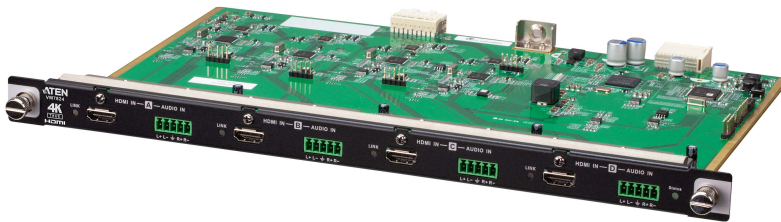

VM7824

4埠True 4K HDMI輸入板卡

VM7824是一款True 4K HDMI輸入板卡，搭配ATEN模組化矩陣式視訊切換器使用，可將任4組HDMI影音源裝置轉放至任意4組顯示端裝置，提供高達True 4K的高解析影像。除了4組可搭載數位影音訊號的HDMI連接埠之外，VM7824並提供4組立體聲音訊輸入埠，可將類比音源嵌入至數位影音。

ATEN的VM系列輸入/輸出板卡皆支援熱插拔安裝，為系統整合者帶來最大的裝設靈活度與效率。ATEN的VM系列輸入/輸出板卡與模組化矩陣式視訊切換器為您的跨介面關鍵影音應用提供滿足您一切所需的理想解決方案。

功能

- 相容於VM模組化矩陣切換器，並可與VM系列模組化輸入/輸出板卡靈活搭配使用
- True 4K視訊品質 – 提供高達3840 x 2160 / 4096 x 2160 @ 60Hz (4:4:4)之無壓縮視訊解析*
- True 4K EDID Expert – 自動選取最佳的EDID設定，讓啟動更為順暢、提供高畫質顯示並套用最佳跨螢幕解析度
- 支援音訊功能 – 可支援HDMI音訊擷取；立體聲音訊嵌入
- 支援HDMI線材信號品質偵測
- HDMI (3D, 色深, 4K);相容於HDCP 2.2
- 支援消費性電子控制 (CEC)

* 備註：True 4K解析度僅於VM7824/[VM8824](#)與[VM3250](#)共用時支援。

規格

視訊輸入	
介面	4 x HDMI Type A 母頭 (黑)
阻抗	100 Ω
最大距離	最遠3公尺
視訊	
最大資料傳輸速率	18.0 Gbps (6.0 Gbps 每通道)
最大像素時脈	600 MHz
規範	HDMI (3D, 色深, 4K); HDCP 2.2 相容; 消費性電子控制 (CEC)
最大解析度	4096x2160/3840x2160@60Hz (4:4:4)
音源	
輸入	4 x 螺絲接線端子台, 5 Pole (綠) * 音訊信號類型：立體聲、平衡式 / 非平衡式
耗電量	11.33W:53BTU/h 附註： ● 單位=瓦特：表示設備在沒有外部負載情況下的典型功率損耗 ● 單位= BTU/h：表示設備滿載時的功率損耗
作業環境	
操作溫度	0 - 40°C
儲存溫度	-20 - 60°C
溼度	0 - 80% RH, 無凝結
機體屬性	
外殼材質	金屬
重量 g (公克), kg (公斤), lb(英磅)	0.55 kg (1.21 lb)
尺寸 - 長 x 寬 x 高 cm (公分), in. (英吋)	35.20 x 23.80 x 2.33 cm (13.86 x 9.37 x 0.92 in.)
每箱入數	2 pcs
附註	對於部分上機架機種，規格表中尺寸 (長 x 寬 x 高) 亦代表 (寬 x 深 x 高)