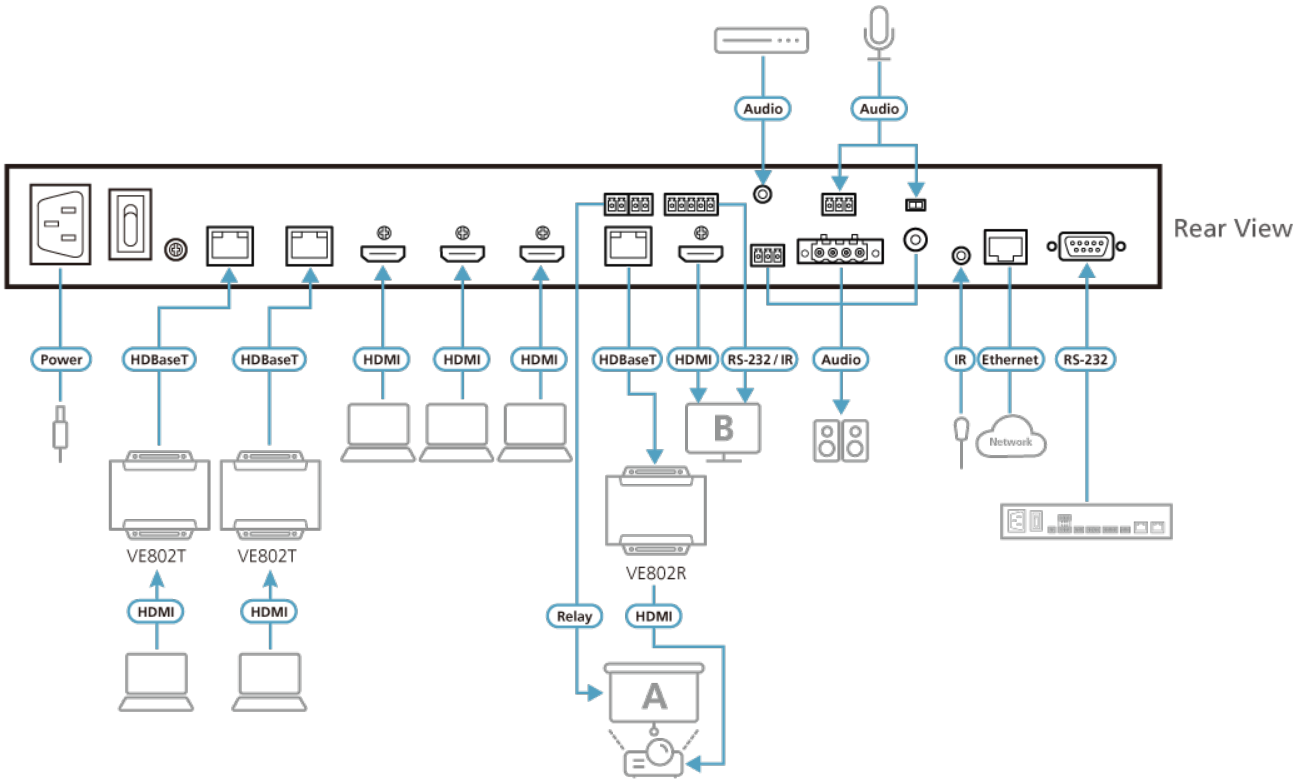

連線圖

► Connection Diagram

ATEN International Co., Ltd.

3F., No.125, Sec. 2, Datong Rd., Sijhih District., New Taipei City 221, Taiwan
Phone: 886-2-8692-6789 Fax: 886-2-8692-6767
www.aten.com E-mail: marketing@aten.com