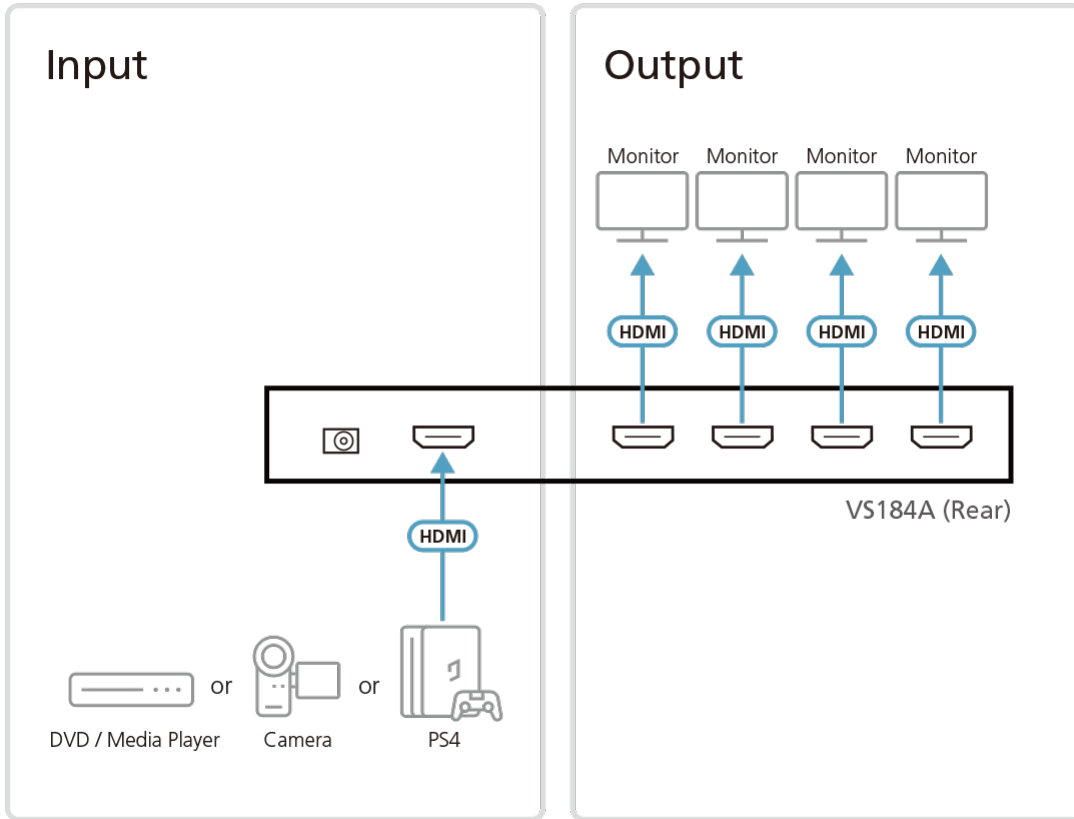

連線圖

ATEN International Co., Ltd.

3F., No. 125, Sec. 2, Datong Rd., Sijhih District., New Taipei City 221, Taiwan
Phone: 886-2-8692-6789 Fax: 886-2-8692-6767
www.aten.com E-mail: marketing@aten.com