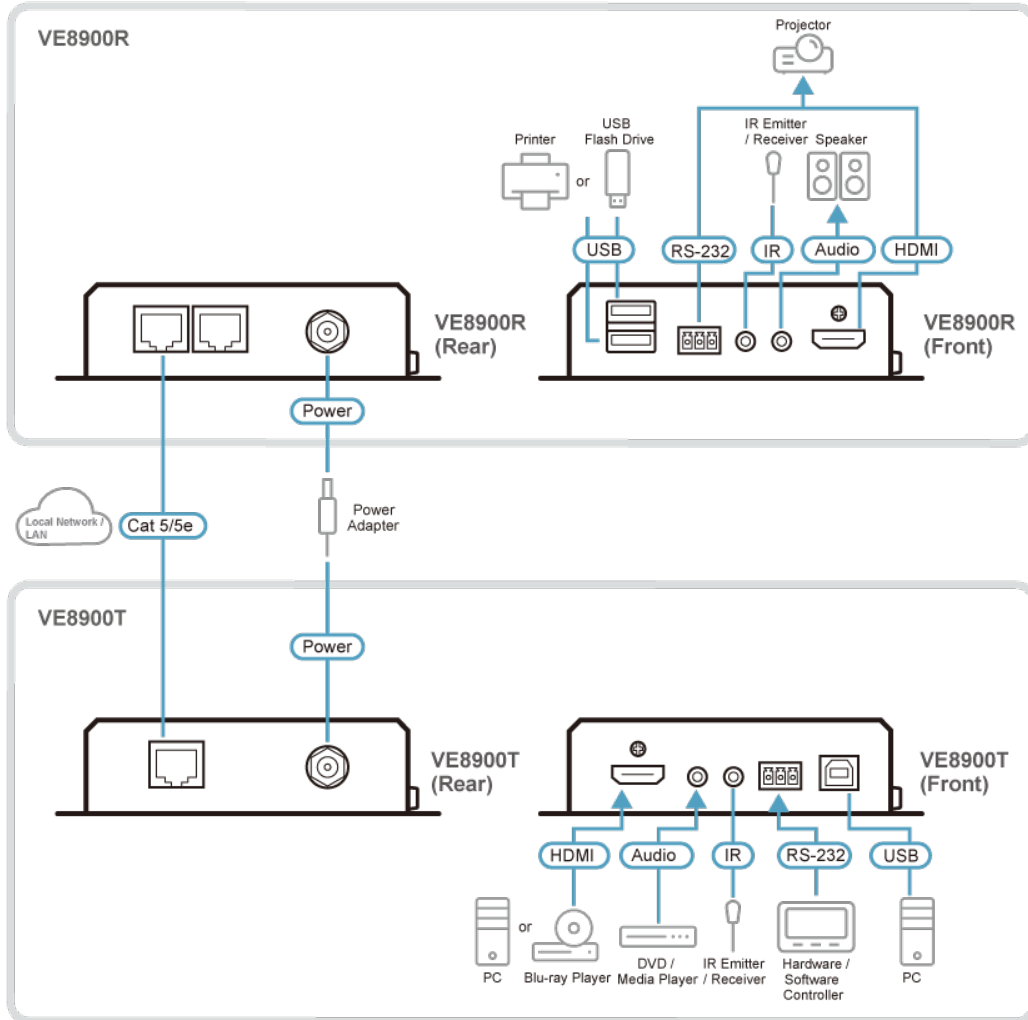

連線圖

► Connection Diagram

ATEN International Co., Ltd.

3F., No.125, Sec. 2, Datong Rd., Sijhih District., New Taipei City 221, Taiwan
Phone: 886-2-8692-6789 Fax: 886-2-8692-6767
www.aten.com E-mail: marketing@aten.com