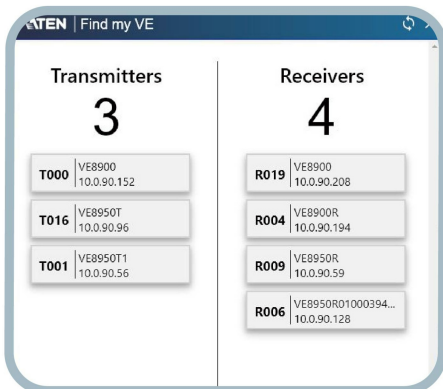

- 彈性增強及靈活性
 - 經LAN無距離限制地延伸點對點至多點至多點的設定
 - 提供時鐘功能，如：訊號延長器、分配器、矩陣交換器、電視牆和串接應用
 - 可混搭4K / 1080p顯示裝置。內建升頻器會自動調整輸入視訊訊號，以配合顯示裝置的最大解析度*

- 佈局ATEN控制系統
 - 整合系統解決方案 - 設定ATEN控制系統，可讓使用者輕鬆使用CLI Telnet或RS-232操作VE8900R
 - 簡單的操作 - 十字面板和按鍵面板，使用者可直接操作VE管理器、電視、投影機、來源播放器和其他配置中的設備

- 人性化的播放排程管理
 - 透過人性化的播放排程管理功能，使用者可以預先安排影音播放順序

- 直覺精細的排程管理功能 — 每段播放內容時間間隔可小至分鐘，方便使用者做出更精細的排程規畫
- 透過群組化接收器或電視牆，整合所有VE89設備，以編輯播放內容
- 多個檔案可以在指定的期限內，按照自訂的順序播放

• 無複雜IP設定

- 簡單的配置不需要具備廣泛的 IT 經驗或額外學習
- 透過面板按鈕即可輕鬆切換輸入來源

• Web GUI 管理，無需額外伺服器電腦或軟體

- 快速連線至VE Manager – 消耗在Chrome瀏覽器輸入IP網址，點選「Find My VE」反對直接連線至VE Manager

• 不需要過多串接即可執行功能*

- 透過單一連接埠連接多部顯示卡，有效利用網路交換器的各連接埠並發揮其最大價值
 - 輕鬆延長 – 線材配置和系統配置簡單且耗用大量網路交換器或線材
 - 適合範圍涵蓋數百公尺的大規模環境，如飯店、機場、車站、車站、購物商場及展覽中心
- *視您網路架構而定，我們建議最多串接30台。請聯絡ATEN 合作夥伴以了解更多詳細資訊。

*使用串接來設置視訊牆或延長影音系統達上百公尺

• 電視牆支援

- 支援最大8 x 8的視訊牆(64台顯示裝置)
 - 支援水平或垂直(90°和270°旋轉)顯示方向
 - 透過直覺式網路道路GUI輕鬆切換設定設定檔、預覽及拖放視訊來源
- *視您網路架構而定，請聯絡ATEN代理商以了解更多詳細資訊。

• 嵌入 / 去嵌入音訊支持

- 可從HDMI串流擷取音訊串流，並以個別音訊訊號提交

• 多種控制頻道

- 多種控制方式 - 可跨越乙太網路或面板按鈕管理系統
 - USB 連接埠 - USB 連接埠 (USB 2.0) 讓裝置連線如鍵盤、滑鼠、磁碟、印表機與其他 USB 週邊裝置*
 - 每個 IR 通道 - 一次處理一個方向的 IR 傳輸
 - RS-232 通道 - 所有 RS-232 連接埠允許連接週邊裝置如通知序列及條碼掃描器
- 提醒: *每台 VE8900T 傳送器最多能被連接在接收器上的 4 組 USB 通知螢幕控制