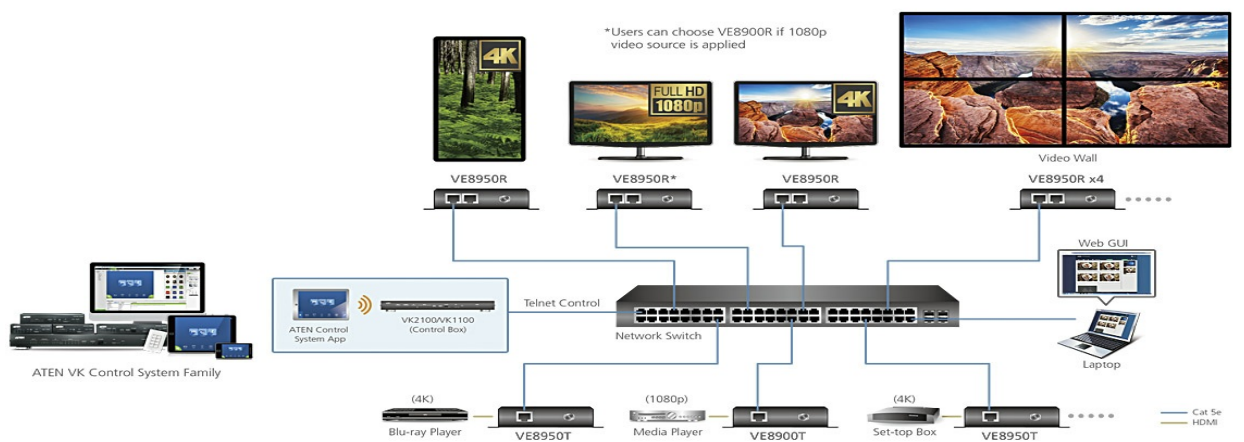

VE8900R股市趨勢包含大規模、多螢幕顯示、1080p訊號傳輸需求，並講求輕鬆設定和人性化操作，VE8900R HDMI over IP接收器適用於廣泛環境的指標性產品，如貿易展、機場、園區、會議中心與購物中心。

* 注意：關於網路交換器的詳細指示，請參閱實施指南：https://assets.aten.com/product/manual/Implementation_Guide.pdf

HDMI™

HIGH-DEFINITION MULTIMEDIA INTERFACE

功能

- 具有超低延遲性的輕量壓縮能力
 - 傳送解析度高達 1080p @ 60 Hz 的高品質影音訊號
 - 使用ATEN進階視訊無失真壓縮技術，達到優質視訊品質
 - EDID Expert™選擇最佳EDID設定，以順利啟動、進行高品質顯示，並在不同的螢幕上顯示最佳視訊解析度
 - 提供不同程度的影片壓縮率，包含：超越 (Smooth)、平衡 (Balance)、高畫質 (High Quality)，供使用者視不同使用情況選擇

- 彈性增強及靈活性
 - 經LAN無距離限制地延伸點對點至多點至多點的設定
 - 提供時鐘功能，如：訊號延長器、分配器、矩陣交換器、電視牆和串接應用
 - 可混搭4K / 1080p顯示裝置。內建升頻器會自動調整輸入視訊訊號，以配合顯示裝置的最大解析度*

- 佈局ATEN控制系統
 - 整合系統解決方案 - 設定ATEN控制系統，可讓使用者輕鬆使用CLI Telnet或RS-232操作VE8900R
 - 簡單的操作 - 十字面板和按鍵面板，使用者可直接操作VE管理器、電視、投影機、來源播放器和其他配置中的設備

*使用串接來設置視訊牆或延長影音系統達上百公尺

• 電視牆支援

- 支援最大8 x 8的視訊牆(64台顯示裝置)
 - 支援水平或垂直(90°和270°旋轉)顯示方向
 - 透過直覺式網路道路GUI輕鬆切換設定設定檔、預覽及拖放視訊來源
- *視您網路架構而定，請聯絡ATEN代理商以了解更多詳細資訊。

• 嵌入 / 去嵌入音訊支持

- 可從HDMI串流擷取音訊串流，並以個別音訊訊號提交

• 多種控制頻道

- 多種控制方式 - 可跨越乙太網路或面板按鈕管理系統
 - USB 連接埠 - USB 連接埠 (USB 2.0) 讓裝置連線如鍵盤、滑鼠、磁碟、印表機與其他 USB 週邊裝置*
 - 每個 IR 通道 - 一次處理一個方向的 IR 傳輸
 - RS-232 通道 - 所有 RS-232 連接埠允許連接週邊裝置如通知序列及條碼掃描器
- 提醒: *每台 VE8900T 傳送器最多能被連接在接收器上的 4 組 USB 通知螢幕控制