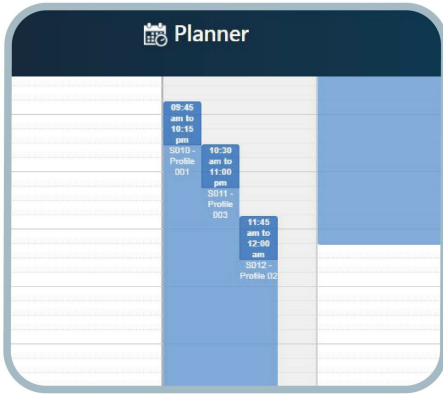

- 直覺精細的排程管理功能 — 每段播放內容時間間隔可小至分鐘，方便使用者做出更精細的排程規畫
- 透過群組化接收器或電視牆，整合所有VE89設備，以編輯播放內容
- 多個檔案可以在指定的期限內，按照自訂的順序播放