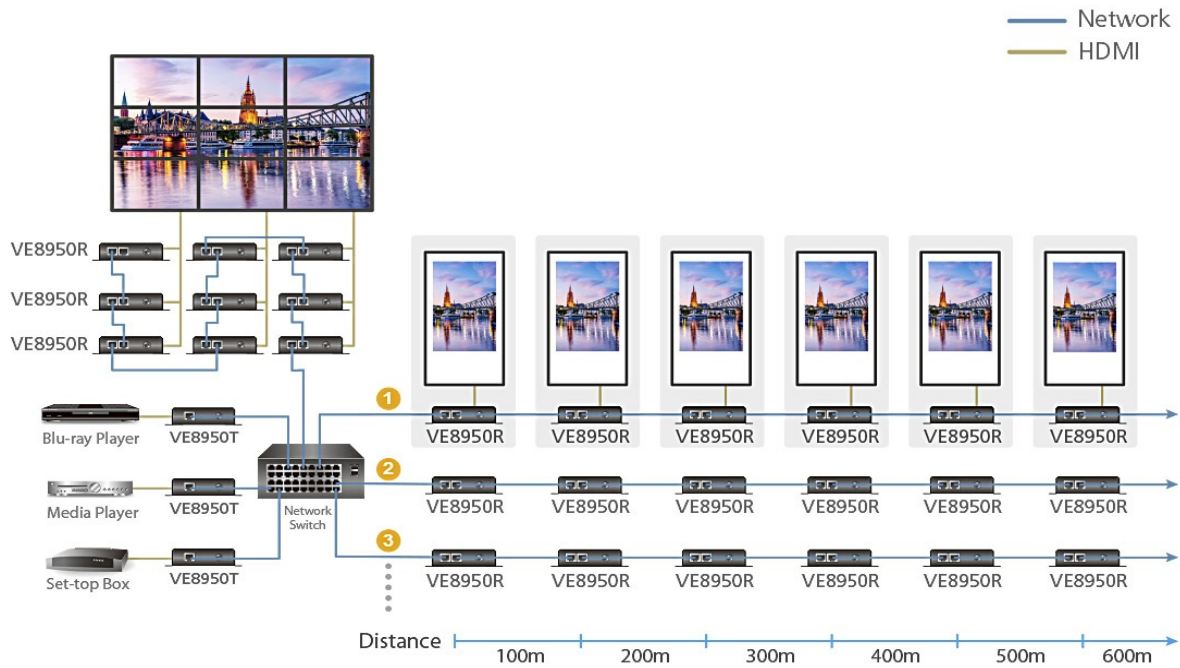

- 彈性增強及靈活性
 - 經LAN無距離限制地延伸點對點至多點至多點的設定
 - 提供時鐘功能，如：訊號延長器、分配器、矩陣交換器、電視牆和串接應用
 - 可混搭4K / 1080p顯示裝置。內建升頻器會自動調整輸入視訊訊號，以配合顯示裝置的最大解析度*

- 佈局ATEN控制系統
 - 整合系統解決方案 - 設定ATEN控制系統，可讓使用者輕鬆使用CLI Telnet或RS-232操作VE8900R
 - 簡單的操作 - 十字面板和按鍵面板，使用者可直接操作VE管理器、電視、投影機、來源播放器和其他配置中的設備

- 人性化的播放排程管理
 - 透過人性化的播放排程管理功能，使用者可以預先安排影音播放順序

- 直覺精細的排程管理功能 — 每段播放內容時間間隔可小至分鐘，方便使用者做出更精細的排程規畫
- 透過群組化接收器或電視牆，整合所有VE89設備，以編輯播放內容
- 多個檔案可以在指定的期限內，按照自訂的順序播放

• 無複雜IP設定

- 簡單的配置不需要具備廣泛的 IT 經驗或額外學習
- 透過面板按鈕即可輕鬆切換輸入來源

• Web GUI 管理，無需額外伺服器電腦或軟體

- 快速連線至VE Manager – 消耗在Chrome瀏覽器輸入IP網址，點選「Find My VE」反對直接連線至VE Manager

• 不需要過多串接即可執行功能*

- 透過單一連接埠連接多部顯示卡，有效利用網路交換器的各連接埠並發揮其最大價值
 - 輕鬆延長 – 線材配置和系統配置簡單且耗用大量網路交換器或線材
 - 適合範圍涵蓋數百公尺的大規模環境，如飯店、機場、車站、車站、購物商場及展覽中心
- *視您網路架構而定，我們建議最多串接30台。請聯絡ATEN 合作夥伴以了解更多詳細資訊。

*使用串接來設置視訊牆或延長影音系統達上百公尺

• 電視牆支援

- 支援最大8 x 8的視訊牆(64台顯示裝置)
 - 支援水平或垂直(90°和270°旋轉)顯示方向
 - 透過直覺式網路道路GUI輕鬆切換設定設定檔、預覽及拖放視訊來源
- *視您網路架構而定，請聯絡ATEN代理商以了解更多詳細資訊。

• 嵌入 / 去嵌入音訊支持

- 可從HDMI串流擷取音訊串流，並以個別音訊訊號提交

• 多種控制頻道

- 多種控制方式 - 可跨越乙太網路或面板按鈕管理系統
 - USB 連接埠 - USB 連接埠 (USB 2.0) 讓裝置連線如鍵盤、滑鼠、磁碟、印表機與其他 USB 週邊裝置*
 - 每個 IR 通道 - 一次處理一個方向的 IR 傳輸
 - RS-232 通道 - 所有 RS-232 連接埠允許連接週邊裝置如通知序列及條碼掃描器
- 提醒: *每台 VE8900T 傳送器最多能被連接在接收器上的 4 組 USB 通知螢幕控制