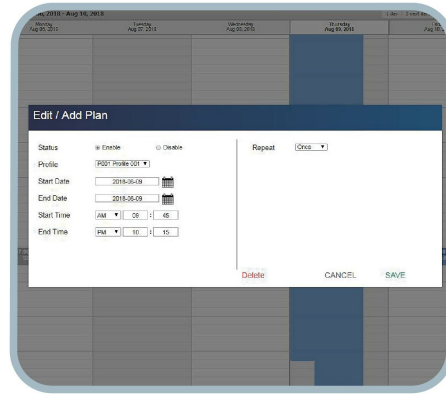

- 直覺精細的排程管理功能 — 每段播放內容時間間隔可小至分鐘，方便使用者做出更精細的排程規畫
- 透過群組化接收器或電視牆，整合所有VE89設備，以編輯播放內容
- 多個檔案可以在指定的期限內，按照自訂的順序播放