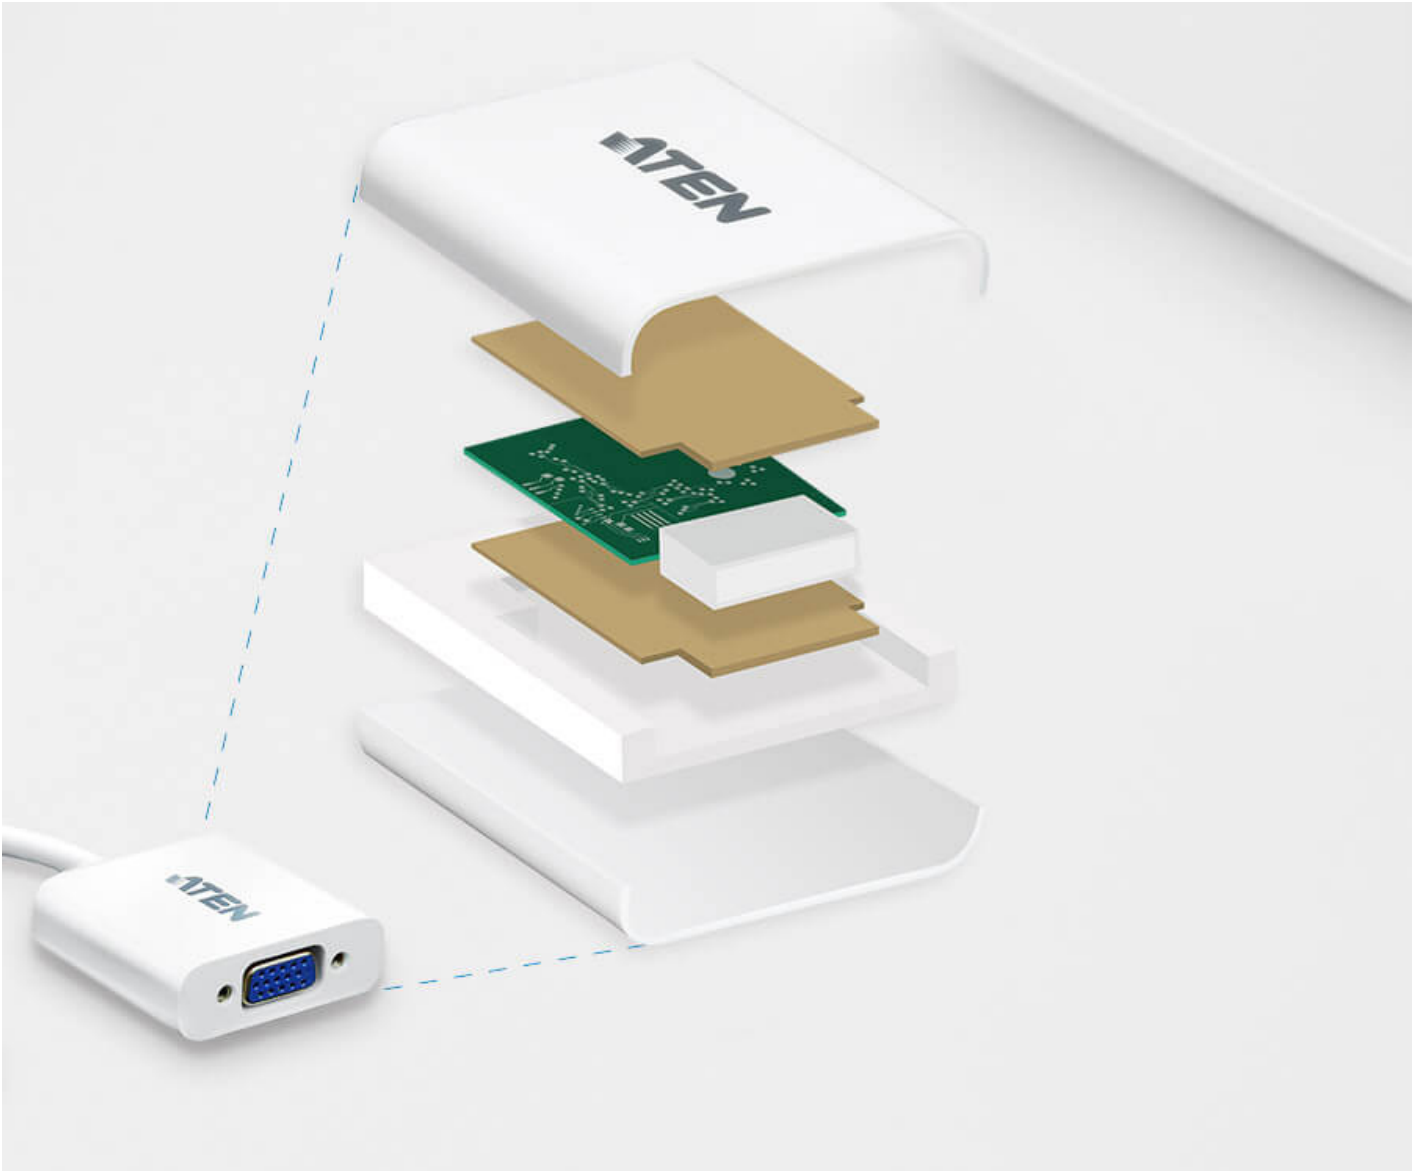

## VC925

DisplayPort轉VGA轉接器

# DisplayPort轉VGA轉接器

DisplayPort 輸入

VGA 輸出

ATEN DisplayPort 1.2a 規格

**隨插即用**

無須安裝軟體或驅動程式。VC925為一款DisplayPort 轉VGA訊號轉接器，可讓您的DisplayPort設備輸出連接至VGA介面的顯示器/電視或是其他影音裝置。

**支援VGA, SVGA, XGA, SXGA, UXGA解析度**

最高可達1920x1200 (PC) / 1080p (HDTV)

### 高畫質訊號傳遞

額外的抗干擾保護，保持訊號完整性，享受超高畫質視覺體驗。

### 功能

VC925是一款具經濟效益、高性能的訊號轉換解決方案。這些轉接器支援具備DisplayPort輸出的桌上型電腦或是筆記型電腦，可支援解析度最高達WUXGA (1920 x 1200@60Hz)。

- 將DisplayPort訊號轉換為VGA訊號輸出
- 相容於DisplayPort 1.2
- 支援VGA, SVGA, XGA, SXGA, UXGA 解析度，最高可達1920x1200 (PC) / 1080p (HDTV)
- 無需安裝軟體或驅動程式