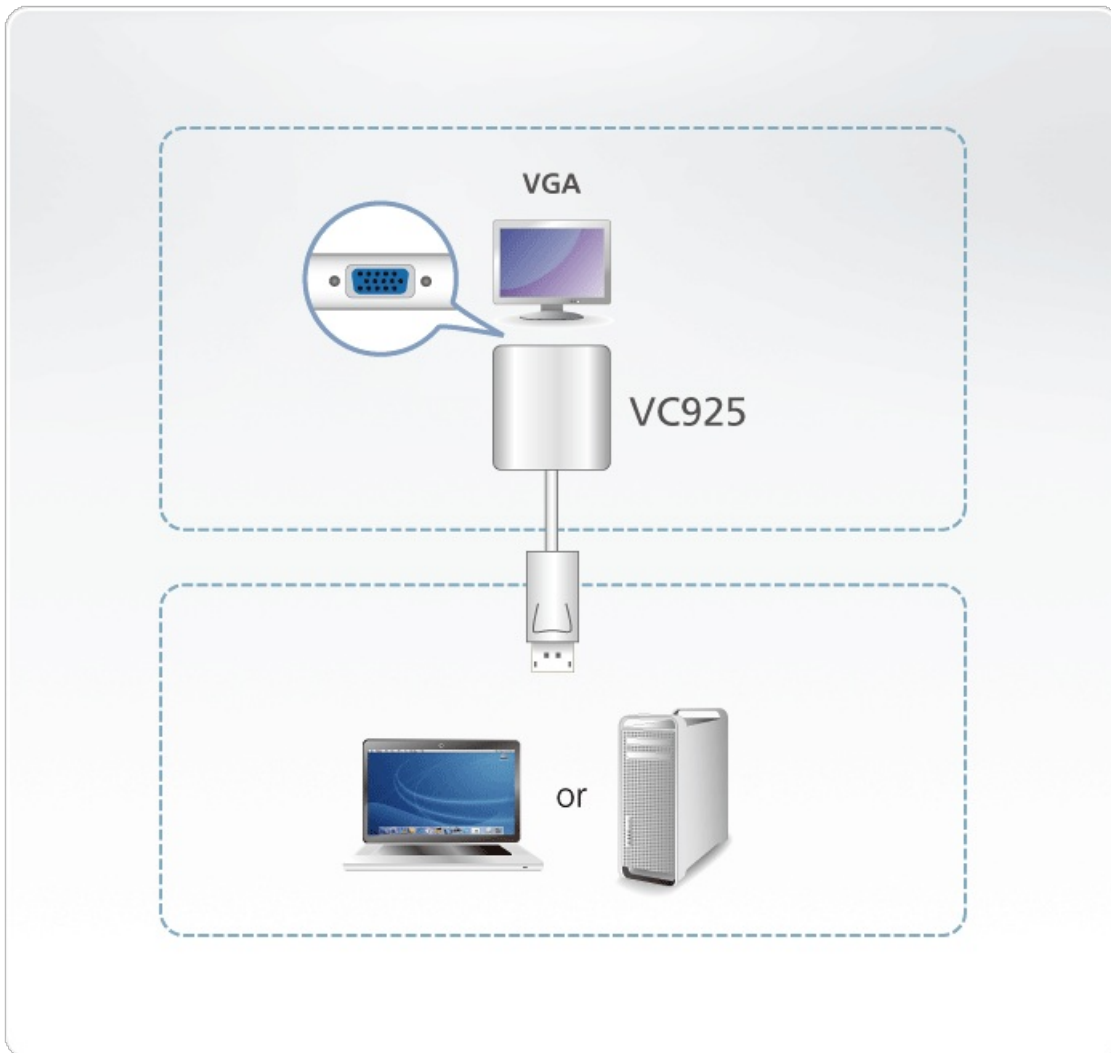

連線圖

ATEN International Co., Ltd.

3F., No.125, Sec. 2, Datong Rd., Sijhih District., New Taipei City 221, Taiwan
Phone: 886-2-8692-6789 Fax: 886-2-8692-6767
www.aten.com E-mail: marketing@aten.com

© Copyright 2015 ATEN® International Co., Ltd.
ATEN and the ATEN logo are trademarks of ATEN International Co., Ltd.
All rights reserved. All other trademarks are the property of their
respective owners.