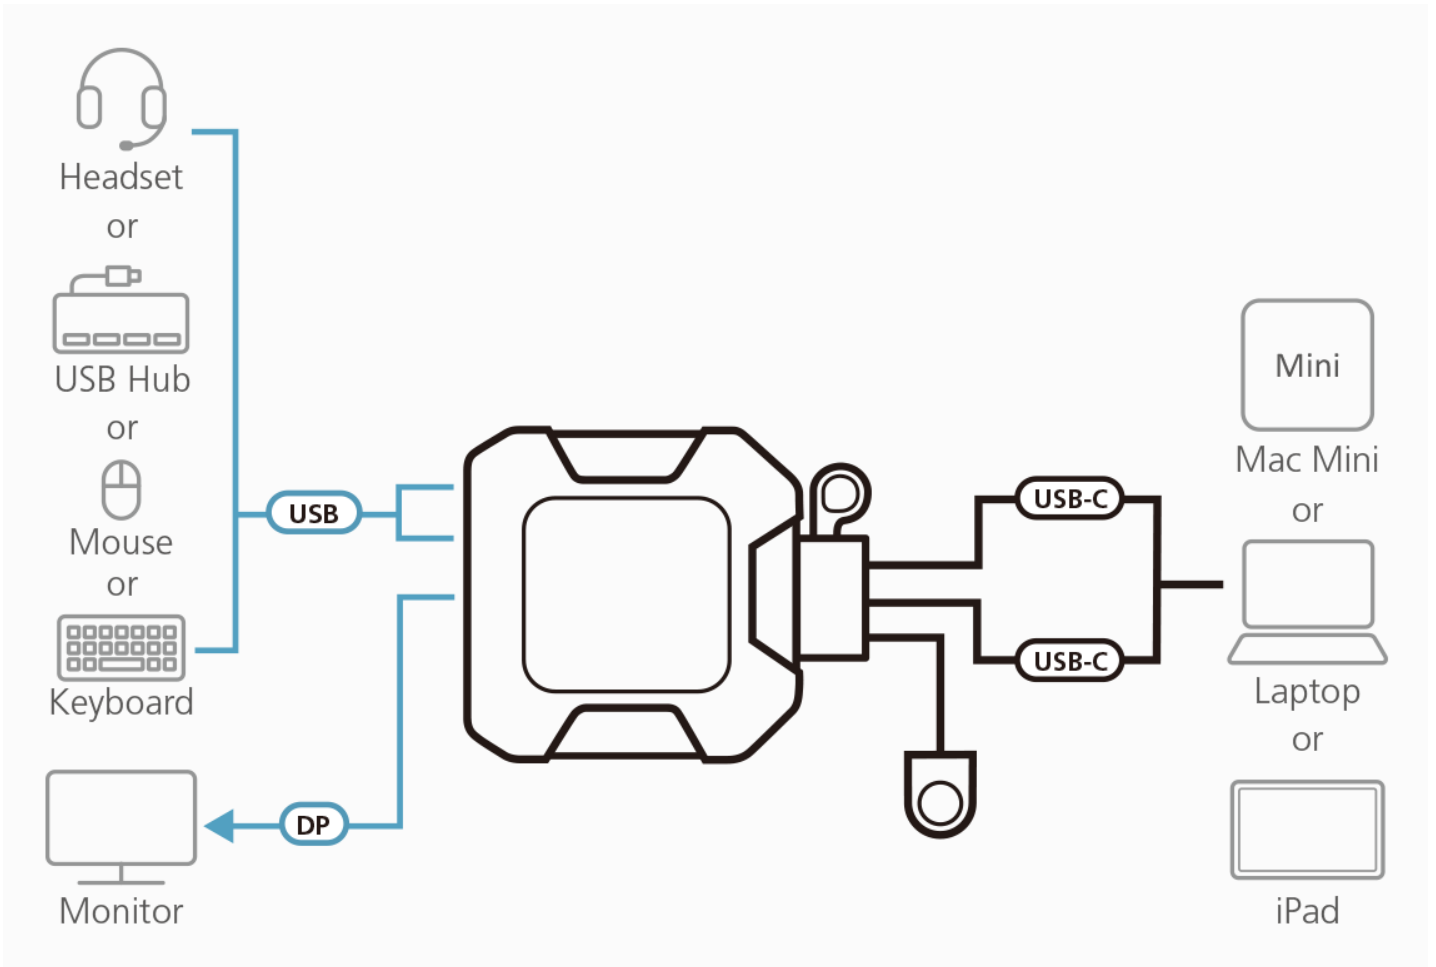

連線圖

ATEN International Co., Ltd.

3F., No.125, Sec. 2, Datong Rd., Sijhih District., New Taipei City 221, Taiwan
Phone: 886-2-8692-6789 Fax: 886-2-8692-6767
www.aten.com E-mail: marketing@aten.com