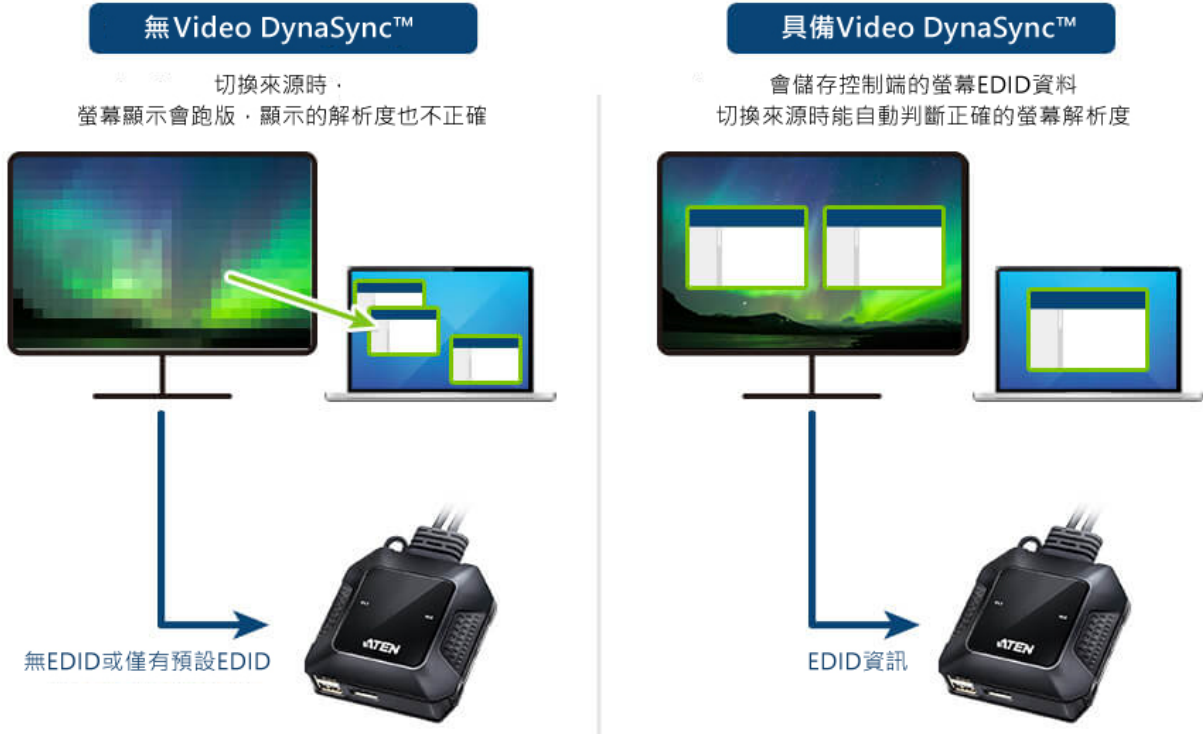

USB-C
影音與資料傳輸

4K@60
4K視覺清晰度

快速切換

USB周邊設備
分享

外接式切換按鍵

桌面空間變大

USB-C行動裝置通常需要使用擴充基座，才能連接螢幕、鍵盤或滑鼠等周邊裝置。小巧的ATEN US3312，可連接2台USB-C行動裝置以及DisplayPort螢幕、USB鍵盤&滑鼠，讓你能夠直接使用1組周邊設備操控2台行動裝置。你也可以將US3312吊掛在桌面下，讓桌面更清爽、工作空間更大。

*圖文中出現其他公司(例如Apple)的產品，僅為展示與ATEN產品的相容性，不代表ATEN與該公司有代言、贊助或為關係企業。

3秒快速切換，實現跨平台無縫整合

僅僅需要 3 秒，US3312 就能快速切換多種作業系統，讓您的工作流程更順暢高效。不論是 Windows、macOS (支援 M 系列晶片的 Mac 裝置)、Android™、iPadOS 或 iOS (支援 iPhone 15 Pro

以上的 Pro 系列機種)，皆可透過同一組 KVM 控制端整合操作，實現真正的跨平台應用。

彈性的USB周邊設備分享

隨插即用的USB埠，相容於USB2.0周邊設備，滿足需要大量資料處理的工作需求。

確保最佳解析度及視窗配置

透過 ATEN 獨家專利技術 Video DynaSync™，在跨系統切換不同連接埠時，仍能保持正確的解析度與設定，同時避免開機時的顯示異常問題，確保桌面切換與操作順暢穩定。

跨平台快速切换 只要3秒

US3312整合不同的電腦作業系統 (Windows、MacOS、Linux)，可從一台 KVM 操控2台不一樣作業系統的USB-C行動裝置。此外，US3312搭載ATEN獨家技術，只需要3秒，即可在2個作業系統快速切换，有助於提升你的工作效率。

Computers

USB-C

DisplayPort

Bus-Powered

功能

ATEN US3312 2埠USB-C 4K DisplayPort KVM帶線式切換器 (外接式切換按鍵) 讓用戶僅需透過一組鍵盤、滑鼠與螢幕, 即可輕鬆控制並切換兩台搭載USB-C介面的來源端裝置。US3312自帶連接線, 可透過匯流排供電, 並支援兩個USB與一個DisplayPort下行端, 更可讓兩台USB-C電腦共享USB周邊設備。