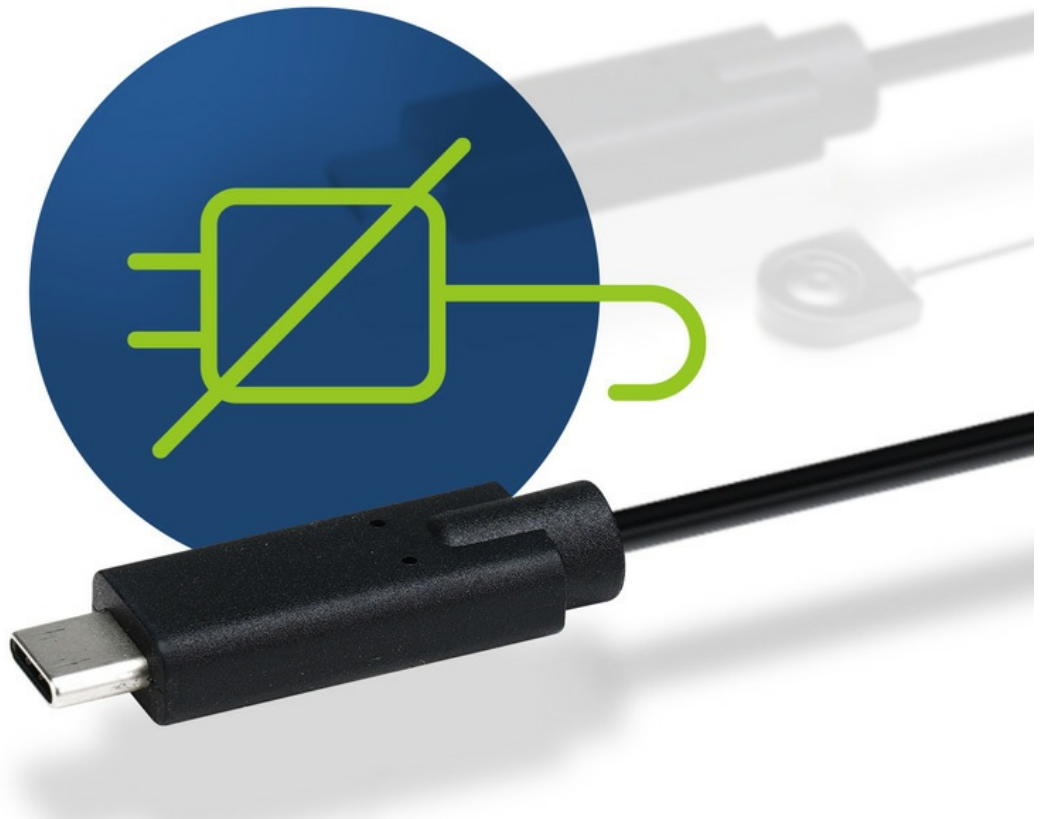

USB-C
影音與資料傳輸

4K@60
4K視覺清晰度

快速切換

USB周邊設備
分享

外接式切換按鍵

桌面空間變大

USB-C行動裝置通常需要使用擴充基座，才能連接螢幕、鍵盤或滑鼠等周邊裝置。小巧的ATEN US3312，可連接2台USB-C行動裝置以及DisplayPort螢幕、USB鍵盤&滑鼠，讓你能夠直接使用1組周邊設備操控2台行動裝置。你也可以將US3312吊掛在桌面下，讓桌面更清爽、工作空間更大。

彈性的USB周邊設備分享

隨插即用的USB埠，相容於USB2.0周邊設備，滿足需要大量資料處理的工作需求。

確保最佳解析度及視窗配置

透過 ATEN 獨家專利技術 Video DynaSync™，在跨系統切換不同連接埠時，仍能保持正確的解析度與設定，同時避免開機時的顯示異常問題，確保桌面切換與操作順暢穩定。

跨平台快速切换 只要3秒

US3312整合不同的電腦作業系統 (Windows、MacOS、Linux)，可從一台 KVM 操控2台不一樣作業系統的USB-C行動裝置。此外，US3312搭載ATEN獨家技術，只需要3秒，即可在2個作業系統快速切换，有助於提升你的工作效率。

隨插即用

US3312支援USB熱插拔，可經由USB連接埠取得電源，無須外接電源供應器。

應用場域

US3312帶線式KVM多電腦切換器，最適合需要處理時間緊迫、多任務的工作環境使用：內容創作、居家上班、辦公室。

產品比較表

聯繫 ATEN 專家

請填寫表格，ATEN專家將與您聯繫。

請輸入您的名字 *

Computers

USB-C

DisplayPort

Bus-Powered

功能

ATEN US3312 2埠USB-C 4K DisplayPort KVM帶線式切換器 (外接式切換按鍵) 讓用戶僅需透過一組鍵盤、滑鼠與螢幕, 即可輕鬆控制並切換兩台搭載USB-C介面的來源端裝置。US3312自帶連接線, 可透過匯流排供電, 並支援兩個USB與一個DisplayPort下行端, 更可讓兩台USB-C電腦共享USB周邊設備。