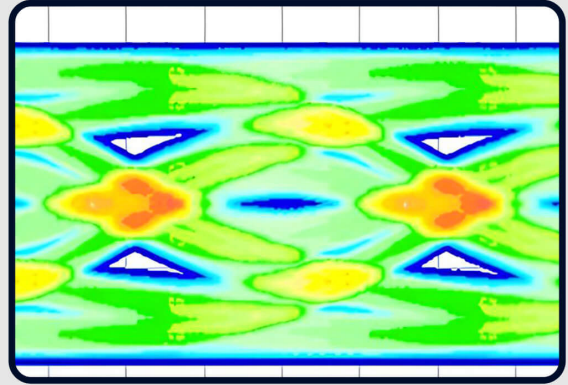

電視盒

遊戲機

來源裝置

ATEN最佳線材品質保證

- 專業打造的高品質HDMI線材。
- 在電磁環境中，確保訊號傳輸穩定。
- 堅固耐用，適合頻繁的插拔。

ATEN 眼圖測試-訊號優良

他牌眼圖測試-訊號不佳

應用場域