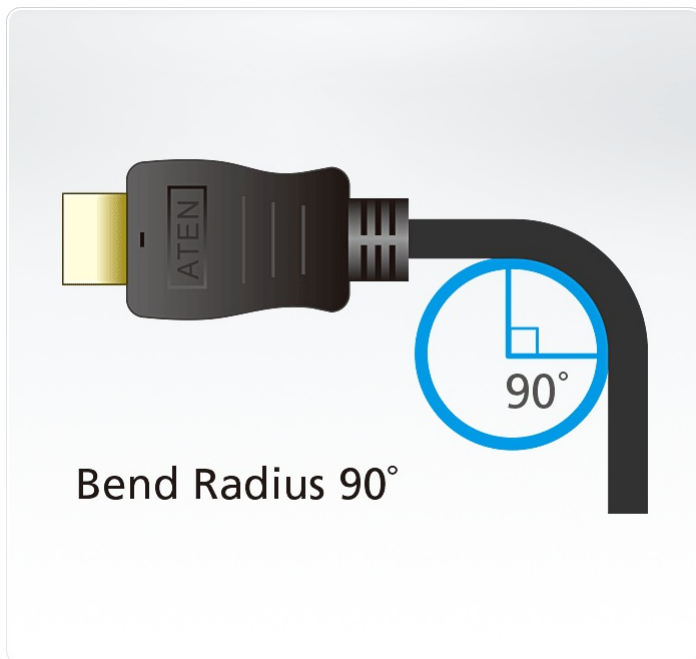

規格

視訊解析度	高達4096 x 2160 @60 Hz
機體屬性	
線材長度	3 公尺
線材顏色	黑色
連接線外部尺寸	6.0 + - 0.2 公釐
導線規格	30 AWG
導線材料	鍍錫銅
接頭電鍍	金
接頭類型	HDMI (19 針) 公頭至公頭
連接線屏蔽類型	鉛箔
連接線護套類型	PVC
作業環境	
操作溫度	80° C
率	UL VW-1 (燃燒率)、CSA

連線圖

ATEN International Co., Ltd.

3F., No.125, Sec. 2, Datong Rd., Sijhih District., New Taipei City 221, Taiwan
Phone: 886-2-8692-6789 Fax: 886-2-8692-6767
www.aten.com E-mail: marketing@aten.com