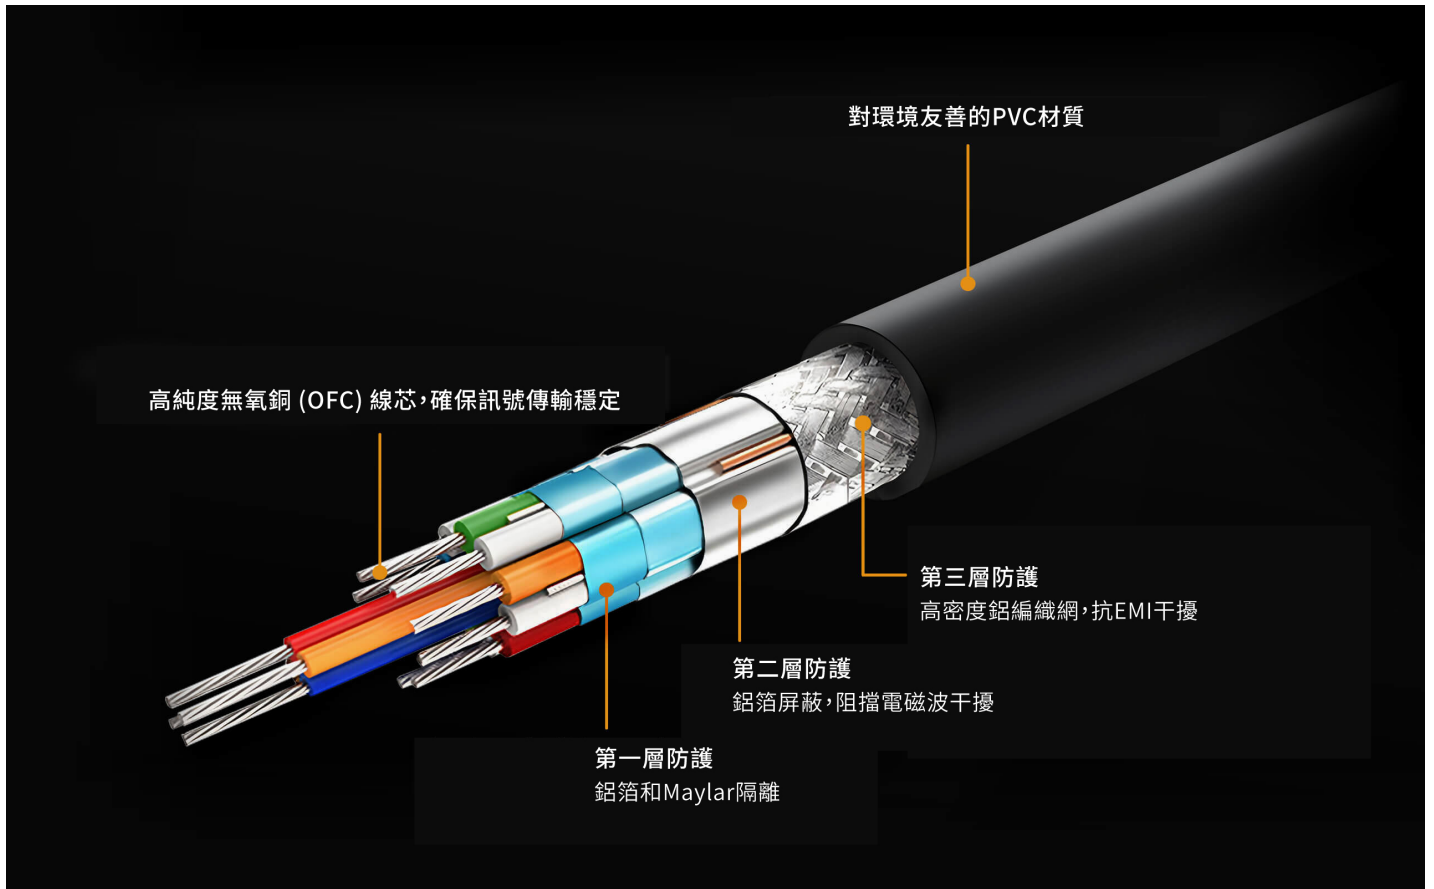

電視盒

遊戲機

來源裝置

ATEN最佳線材品質保證

- 專業打造的高品質HDMI線材。
- 在電磁環境中，確保訊號傳輸穩定。
- 堅固耐用，適合頻繁的插拔。

ATEN 眼圖測試-訊號優良

他牌眼圖測試-訊號不佳

應用場域