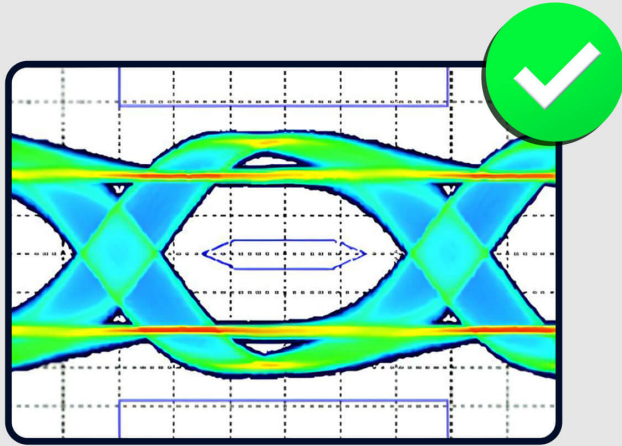

電視盒

遊戲機

來源裝置

ATEN最佳線材品質保證

- 專業打造的高品質HDMI線材。
- 在電磁環境中，確保訊號傳輸穩定。
- 堅固耐用，適合頻繁的插拔。

ATEN 眼圖測試-訊號優良

他牌眼圖測試-訊號不佳

應用場域