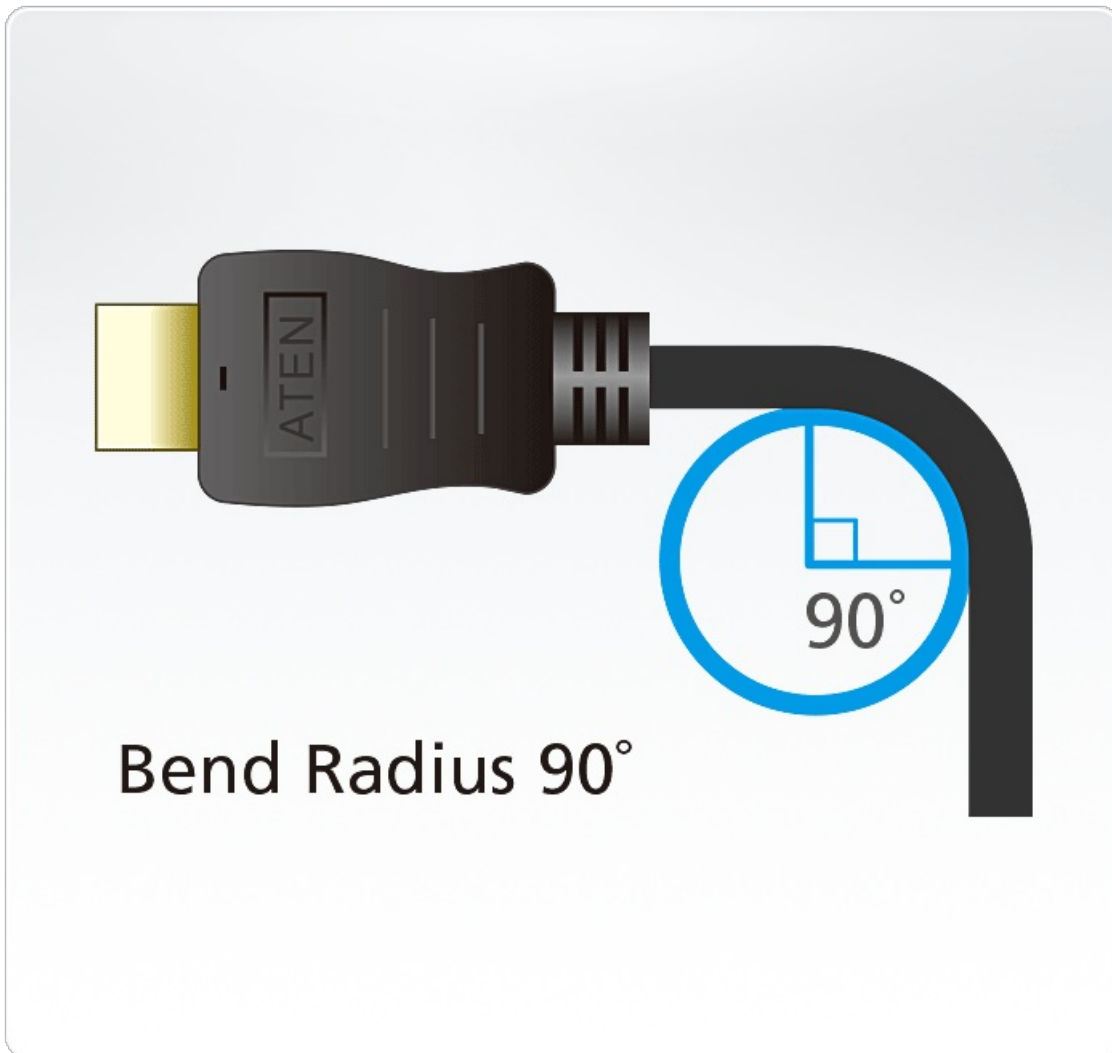

2L-7D20H

20公尺 高速 HDMI 線材附乙太網路功能

ATEN 的高速 HDMI 線材附乙太網路功能可為音訊及視訊訊號提供未壓縮的數位介面。我們的線材內含高階鍍錫銅線，可阻絕干擾並改善影像清晰度。ATEN 推出長度 5 至 20 公尺的 HDMI 線材，且解析度可支援高達 4K (4096 x 2160 @30Hz)。

功能

- 高畫質視訊解析度：
 - 高達4K (4096 x 2160 @30Hz)
 - HDMI 乙太網路通道功能：附加專屬的資料傳輸通道可支援網路傳輸*
 - HDMI (3D、色深、4K)；符合HDCP 1.4 規範
 - 確保可靠傳輸的鍍金接頭
 - 長度範圍從 5 公尺至 20 公尺
 - 符合 RoHS 標準
 - 線材可彎折90 度 **
- 註：* 若需使用此功能，須確保連接的裝置有開啟HDMI 乙太網路通道。
 ** 搖擺的次數是100 次, 角度+/-90 度, 頻率13 次/ 分鐘

規格

視訊解析度	高達4096 x 2160 @ 30 Hz
機體屬性	
線材長度	20 公尺
線材顏色	黑色
連接線外部尺寸	10 + - 0.2 公釐
導線規格	26 AWG
導線材料	鍍錫銅
接頭電鍍	金
接頭類型	HDMI (19 針) 公頭至公頭
連接線屏蔽類型	鋁箔
連接線護套類型	PVC
作業環境	
操作溫度	80° C
率	UL VW-1 (燃燒率)、CSA

連線圖

ATEN International Co., Ltd.