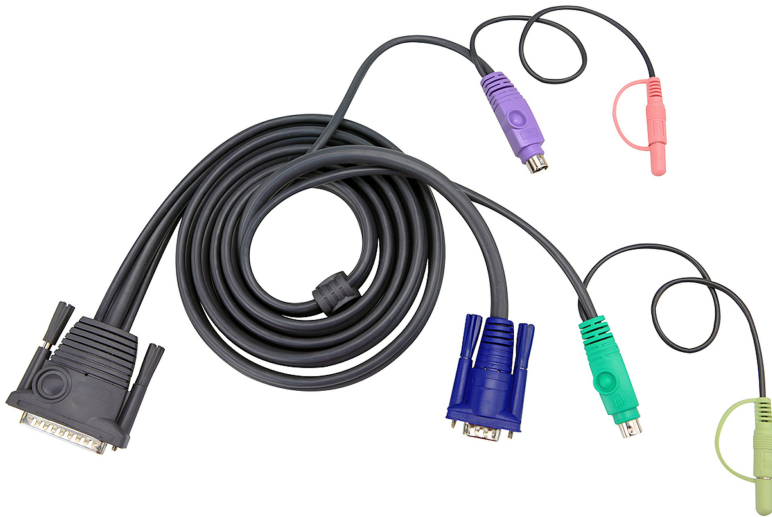

2L-1703P

3公尺 PS/2 介面切換器連接線附音訊功能

提供HDB,PS/2及音訊訊號電腦端連接頭

DB-25訊號 KVM切換器端連接頭

長度:3公尺

[KVM連接線對照表](#)

[\[與業務聯絡\]](#)

規格

至 PC/來源介面	
PS/2	6 針 mini-DIN 公頭
VGA	HDB-15 公頭
迷你立體聲插孔	音訊插頭 (麥克風及喇叭)
至交換器介面	
菊鍵輸入	DB-25 公頭
