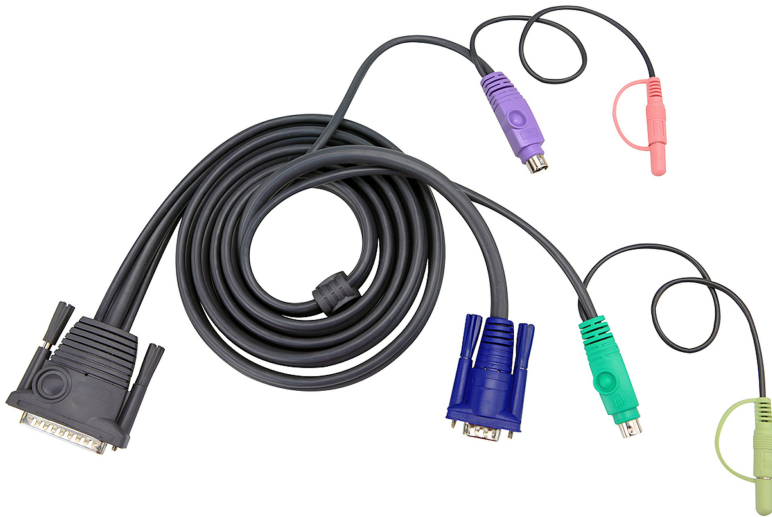

2L-1705P

5公尺 PS/2 介面切換器連接線附音訊功能

提供HDB,PS/2及音訊訊號電腦端連接頭

DB-25訊號 KVM切換器端連接頭

長度:5公尺

[KVM連接線對照表](#)

[\[與業務聯絡\]](#)

規格

| | |
|-----------|-----------------|
| 至 PC/來源介面 | |
| PS/2 | 6 針 mini-DIN 公頭 |
| VGA | HDB-15 公頭 |
| 迷你立體聲插孔 | 音訊插頭 (麥克風及喇叭) |
| 至交換器介面 | |
| 菊鍵輸入 | DB-25 公頭 |
