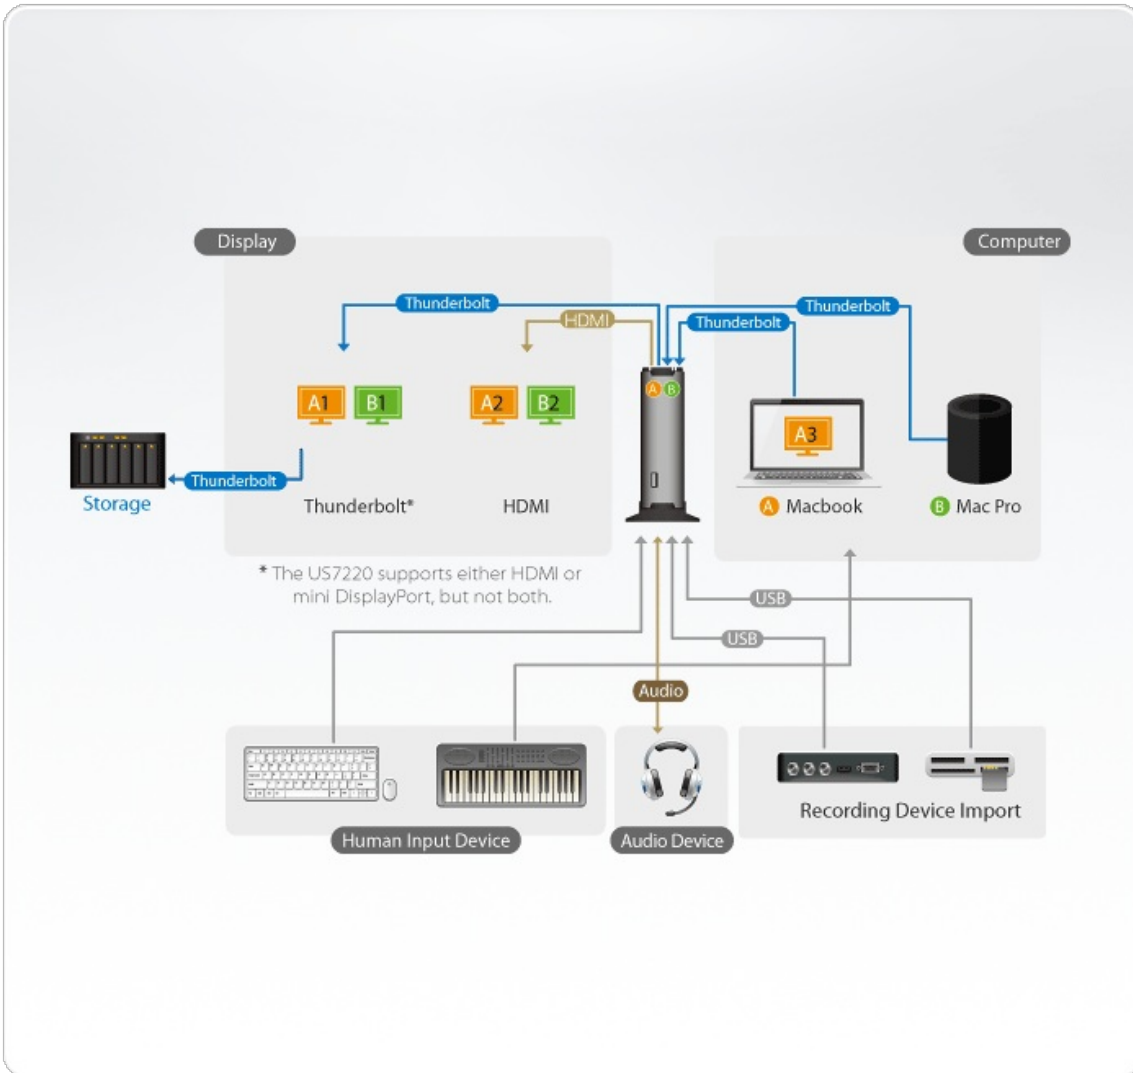

Peso	0.78 kg (1.72 lb)
Dimensioni (L x P x A)	5.70 x 9.75 x 19.19 cm (2.24 x 3.84 x 7.56 in.)
Nota	Per alcuni prodotti per il montaggio su rack, le dimensioni fisiche standard LxPxA sono indicate utilizzando il formato LxLxA.

Diagramma topologia

ATEN International Co., Ltd.

3F., No.125, Sec. 2, Datong Rd., Sijhih District., New Taipei City 221, Taiwan
Phone: 886-2-8692-6789 Fax: 886-2-8692-6767
www.aten.com E-mail: marketing@aten.com

© Copyright 2015 ATEN® International Co., Ltd.
ATEN and the ATEN logo are trademarks of ATEN International Co., Ltd.
All rights reserved. All other trademarks are the property of their respective owners.